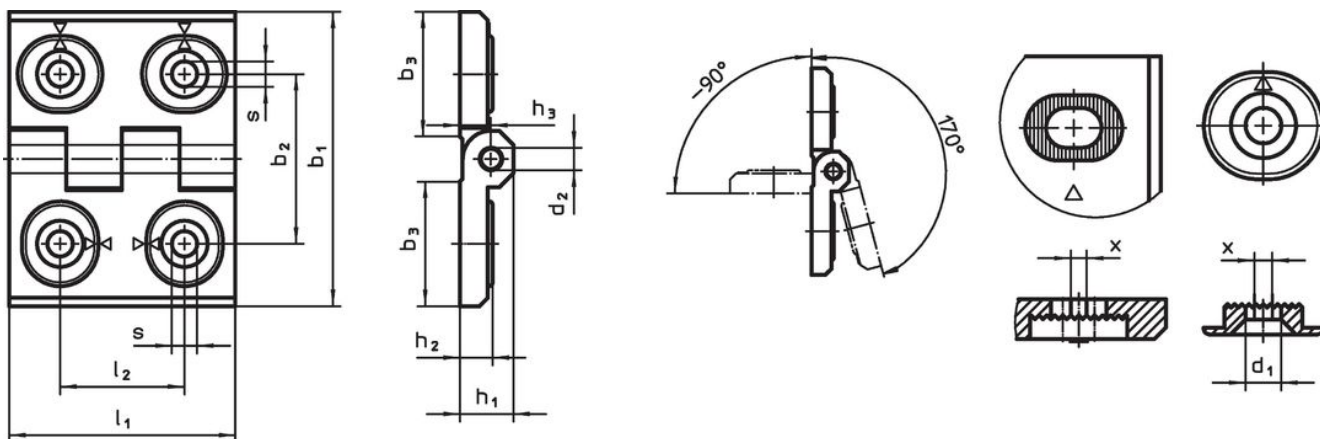

Plan

croquis 1