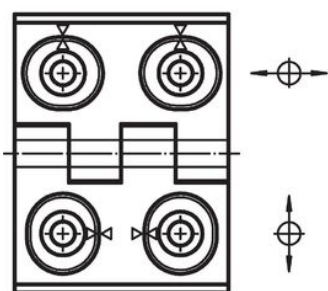

Plan

croquis 1