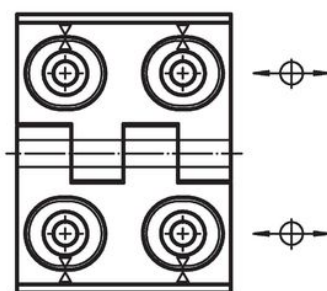

Charnières • ajustable

EH 25161.

Description produit

Les charnières réglables peuvent être positionnées horizontalement ou verticalement par déplacement des douilles de réglage de manière serrée et finement échelonnée.

Matières

Corps

- inox 1.4408, sablé mat
- zamac, revêtu de plastique, argent similaire à RAL 9006, aspect mat
- zamac, revêtu de plastique, noir similaire à RAL 9005, aspect mat

Axe

- inox

Plan

croquis 2

Informations détaillées

Dimensions												Réf. article
b₁	l₁	b₂	b₃	d₁	d₂	h₁	h₂	h₃	l₂	x	[g]	
ajustable en largeur – croquis 3, inox												
40	52	30	22,0	4,5	4	9,5	6	5,5	22	1,00	82	25161.0305
50	64	37	28,0	5,5	6	11,5	7	6,5	27	1,50	141	25161.0310
60	76	42	33,5	6,5	8	15,0	9	8,5	34	2,00	255	25161.0315
ajustable en hauteur – croquis 2, inox												
40	52	30	22,0	4,5	4	9,5	6	5,5	22	1,00	83	25161.0320
50	64	37	28,0	5,5	6	11,5	7	6,5	27	1,50	142	25161.0325
60	76	42	33,5	6,5	8	15,0	9	8,5	34	2,00	257	25161.0330