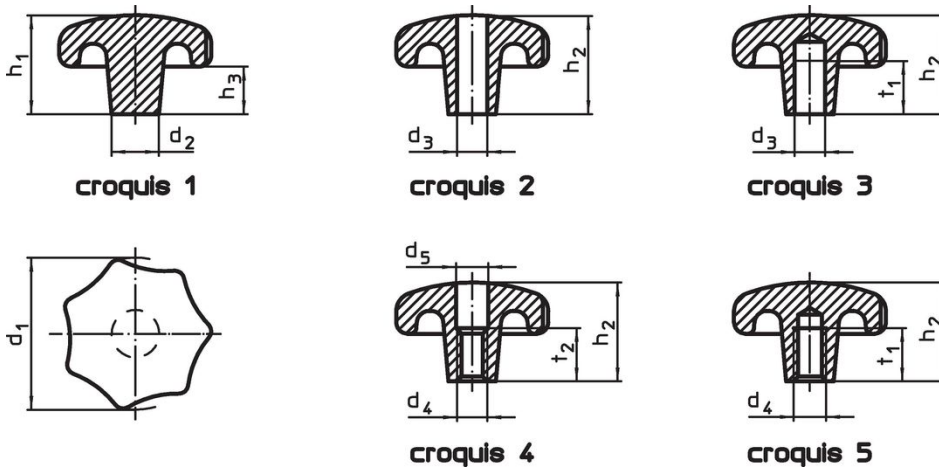

Boutons étoiles • DIN 6336 fonte grise

EH 24650.

Description produit

Ces Boutons étoiles sont fabriquées selon la norme DIN 6336.
Sablés ou grenailés.

Matières

Poignée

- fonte grise GG 20, naturelle

Plus d'informations

Notes

Des boutons spéciaux avec un alésage différent ou un autre traitement de surface sont réalisés sur demande.

Plan

Informations détaillées

d ₁	d ₂	d ₃ H7	d ₄	Dimensions						Référence article	
				d ₅	h ₁	h ₂	h ₃	t ₁ min.	t ₂		
											[g]
pièce brute, forme A – croquis 1											
32	12	–	–	–	21	–	10	–	–	55	24650.0032
40	14	–	–	–	26	–	13	–	–	77	24650.0040
50	18	–	–	–	34	–	17	–	–	147	24650.0050
63	20	–	–	–	42	–	21	–	–	314	24650.0063
80	25	–	–	–	52	–	25	–	–	629	24650.0080
alésage lisse traversant, forme B – croquis 2											
32	12	6	–	–	–	20	–	–	–	186	24650.0132
40	14	8	–	–	–	25	–	–	–	72	24650.0140
50	18	10	–	–	–	32	–	–	–	130	24650.0150
63	20	12	–	–	–	40	–	–	–	275	24650.0163
80	25	16	–	–	–	50	–	–	–	548	24650.0180
trou borgne lisse, forme C – croquis 3											
32	12	6	–	–	–	20	–	12	–	40	24650.0232
40	14	8	–	–	–	25	–	15	–	74	24650.0240
50	18	10	–	–	–	32	–	18	–	133	24650.0250
63	20	12	–	–	–	40	–	22	–	280	24650.0263
80	25	16	–	–	–	50	–	28	–	573	24650.0280
avec taraudage et alésage traversant, forme D – croquis 4											
32	12	–	M 6	6,4	–	20	–	–	10	39	24650.0332
40	14	–	M 8	8,4	–	25	–	–	13	72	24650.0340
50	18	–	M10	10,5	–	32	–	–	16	125	24650.0350
63	20	–	M12	13,0	–	40	–	–	20	277	24650.0363
80	25	–	M16	17,0	–	50	–	–	20	541	24650.0380

d ₁	d ₂	d ₃ H7	d ₄	Dimensions							Référence article
				d ₅ [mm]	h ₁	h ₂	h ₃	t ₁ min.	t ₂		
avec taraudage, trou borgne, forme E – croquis 5											
32	12	–	M 6	–	–	20	–	12	–	40	24650.0432
40	14	–	M 8	–	–	25	–	15	–	186	24650.0440
50	18	–	M10	–	–	32	–	18	–	132	24650.0450
63	20	–	M12	–	–	40	–	22	–	280	24650.0463
80	25	–	M16	–	–	50	–	28	–	572	24650.0480