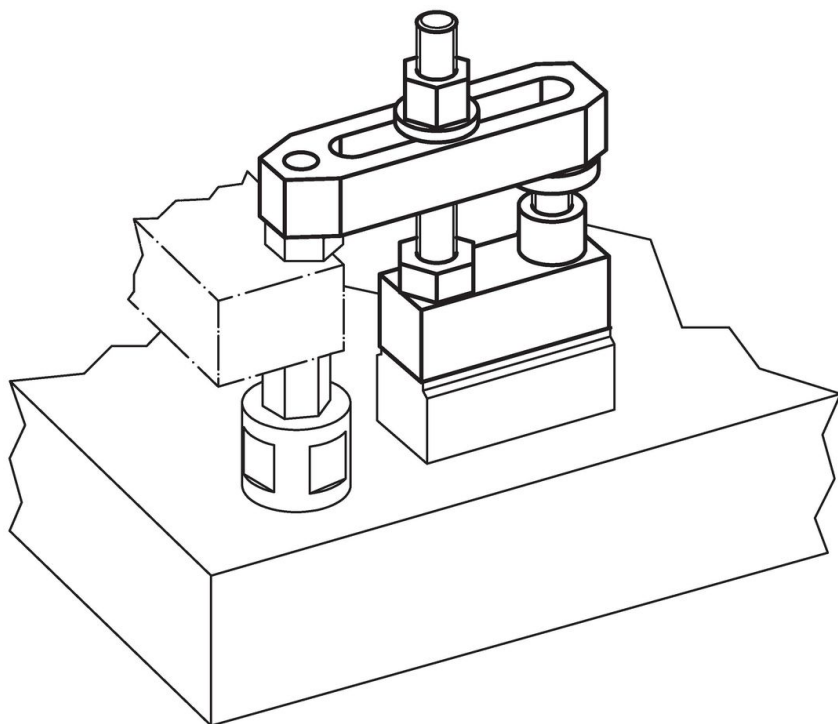

Exemple d'application

Conformité

Conforme à la directive RoHS

Conforme à la directive 2011/65/CE et à la directive 2015/863.

Ne contient pas de substances SVHC

Pas de substances SVHC avec une teneur supérieure à 0,1% m/m – Liste SVHC [REACH] au 27.06.2024.

Ne contient pas de substances de la Proposition 65

Aucune des substances de la Proposition 65 présente.

<https://www.P65Warnings.ca.gov/>

Ne contient pas de minerais de la guerre

Ce produit ne contient pas de substances classées comme "minerais de la guerre" telles que le tantale, l'étain, l'or ou le wolfram provenant de République démocratique du Congo ou de pays frontaliers.