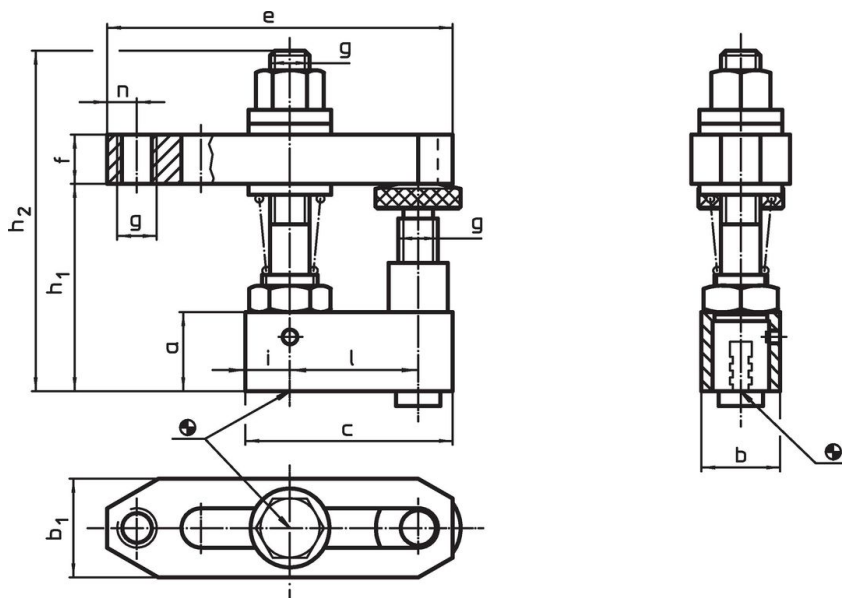

Brides équipées réglables

EH 23700.

Description produit

Matières

Corps

- acier bruni

Pièces d'usure

- acier traité

Goujon

- acier spécial

Plus d'informations

Autres produits

- Brides droites, longues
- Éléments intermédiaires
- Éléments intermédiaires, avec appui
- Éléments de base
- Éléments de base, pivotants
- Éléments de base, version basse
- Éléments de base, orientables

Plan

Informations détaillées

Dimensions													Référence article
a	b	c	b ₁	e	f	g	h ₁	h ₂	i	l	n	[g]	
[mm]													
25	25	65	35	110	20	M12	48 – 78	112	12,5	40	10	870	23700.0012
30	30	78	40	142	30	M16	60 – 96	145	14,0	50	13	1703	23700.0016