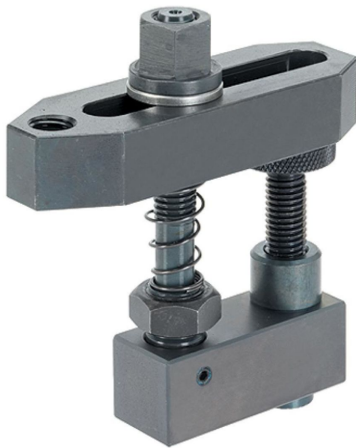

Brides équipées réglables

EH 23700.

Description produit

Matières

Corps

- acier bruni

Pièces d'usure

- acier traité

Goujon

- acier spécial

Plus d'informations

Autres produits

- Brides droites, longues
- Éléments intermédiaires
- Éléments intermédiaires, avec appui
- Éléments de base
- Éléments de base, pivotants
- Éléments de base, version basse
- Éléments de base, orientables