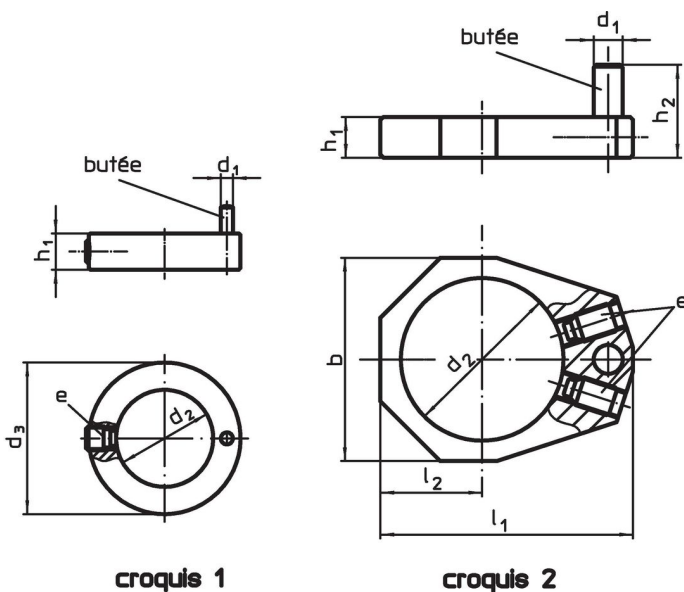

### Description produit

La bague butée est fixée après le positionnement du vérin sur sa tige de guidage et permet de répéter le serrage avec précision, toujours sur le même point. La bague-butée est orientable à 360° sur le vérin. Après fixation, la tête de bridage pivote à 110° à gauche ou à droite (uniquement les modèles pivotants).

### Informations détaillées

Dimensions										Pour vérins de bridage	[g]	Référence article
h <sub>1</sub>	h <sub>2</sub>	d <sub>1</sub>	d <sub>2</sub>	d <sub>3</sub>	l <sub>1</sub>	l <sub>2</sub>	b	e	[mm]			
pour vérins de bridage taille 25 – croquis 1												
6	10	2	16	25	–	–	–	22760.0040	23310.0027 - 23310.0029	14	23310.0345	
pour vérins de bridage taille 32 – croquis 1												
6	10	3	20	32	–	–	–	22760.0042	23310.0040 - 23310.0045	23	23310.0348	
pour vérins de bridage taille 40 – croquis 2												
7	16	5	28	–	43,5	17,5	35	22760.0052	23310.0050-.0058/23310.0083-.0088	32	23310.0350	
pour vérins de bridage taille 60 – croquis 2												
10	20	8	40	–	66,5	27,5	56	22760.0064	23310.0065, 23310.0067	151	23310.0360	
pour vérins de bridage taille 82,5 – croquis 2												
15	40	10	62	–	93,0	39,0	78	22760.0104	23310.0070	355	23310.0351	