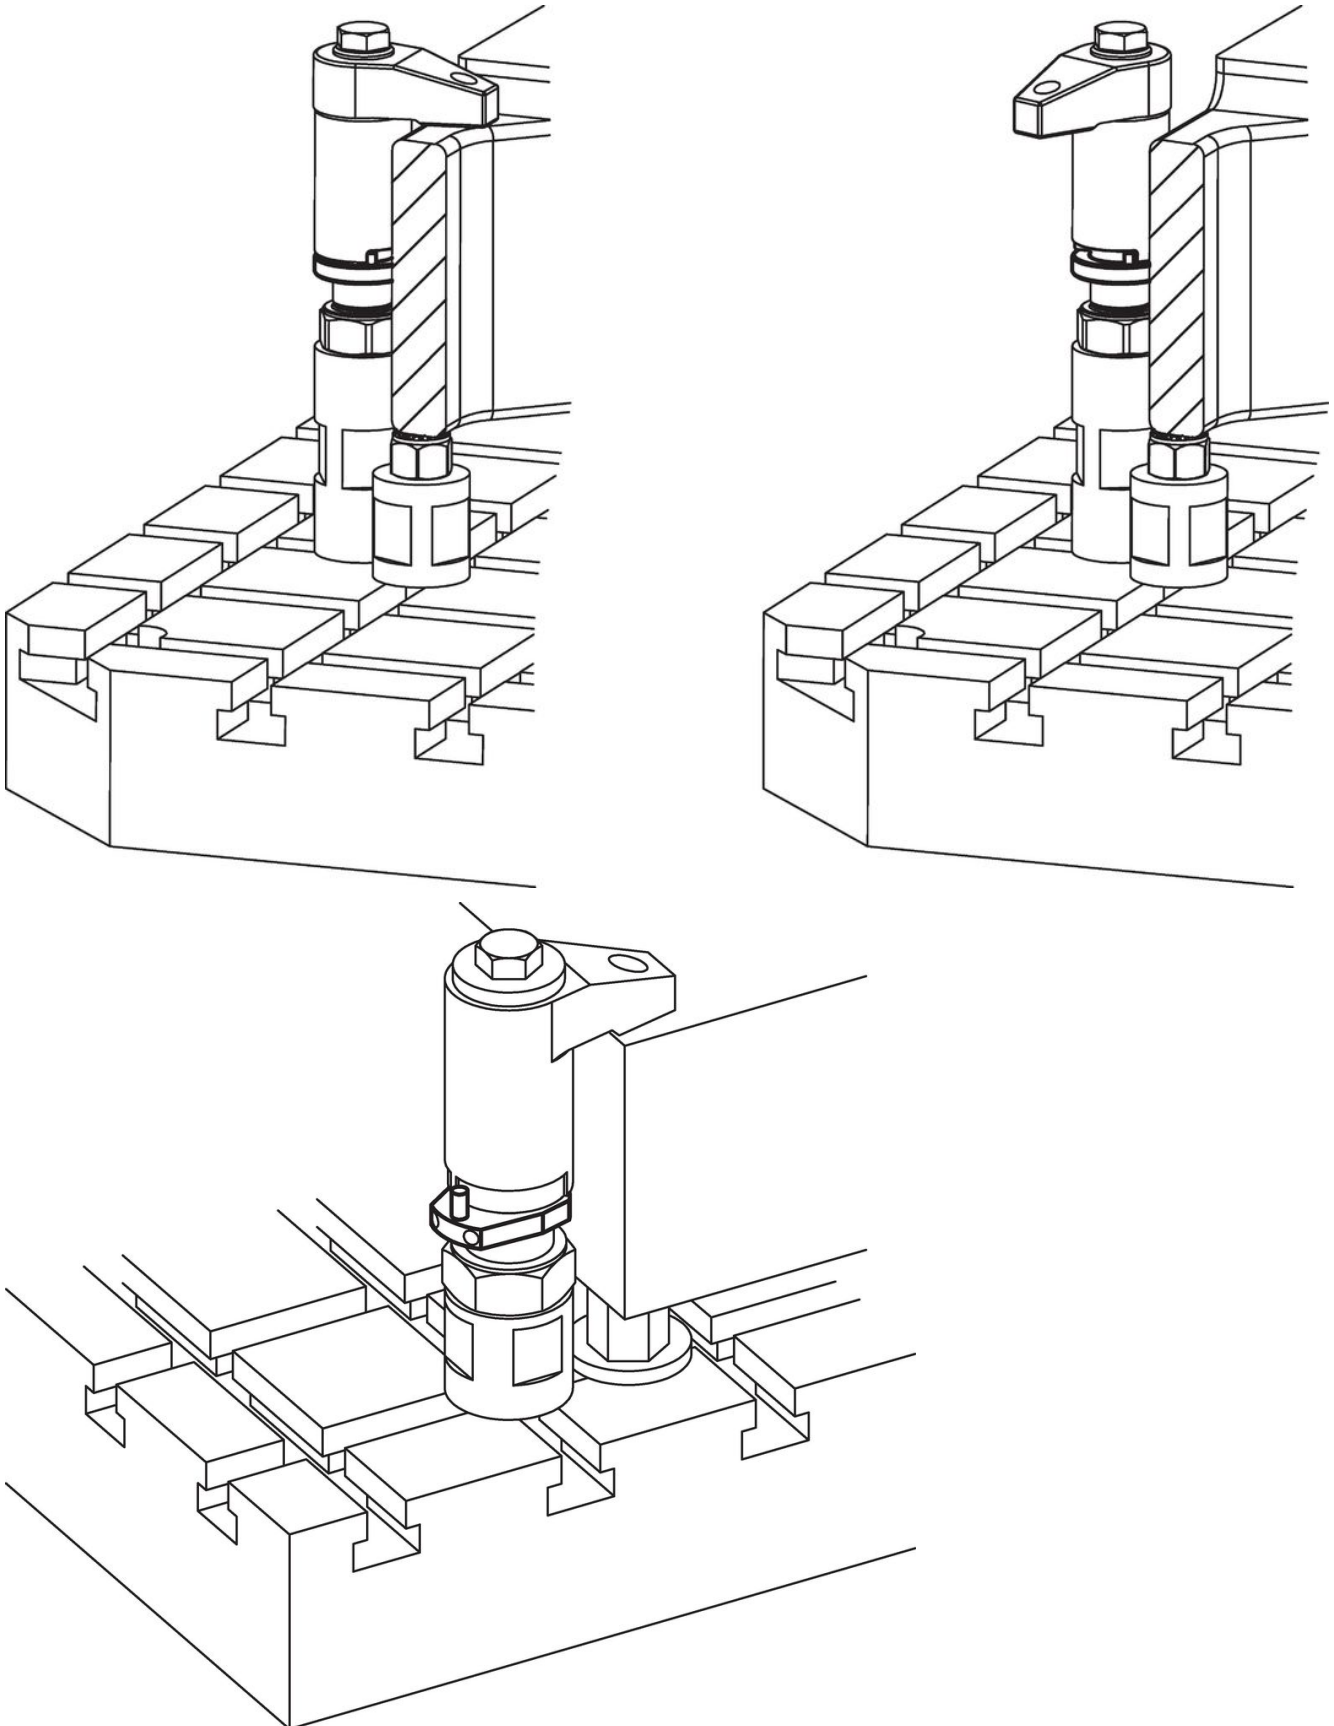

Exemple d'application