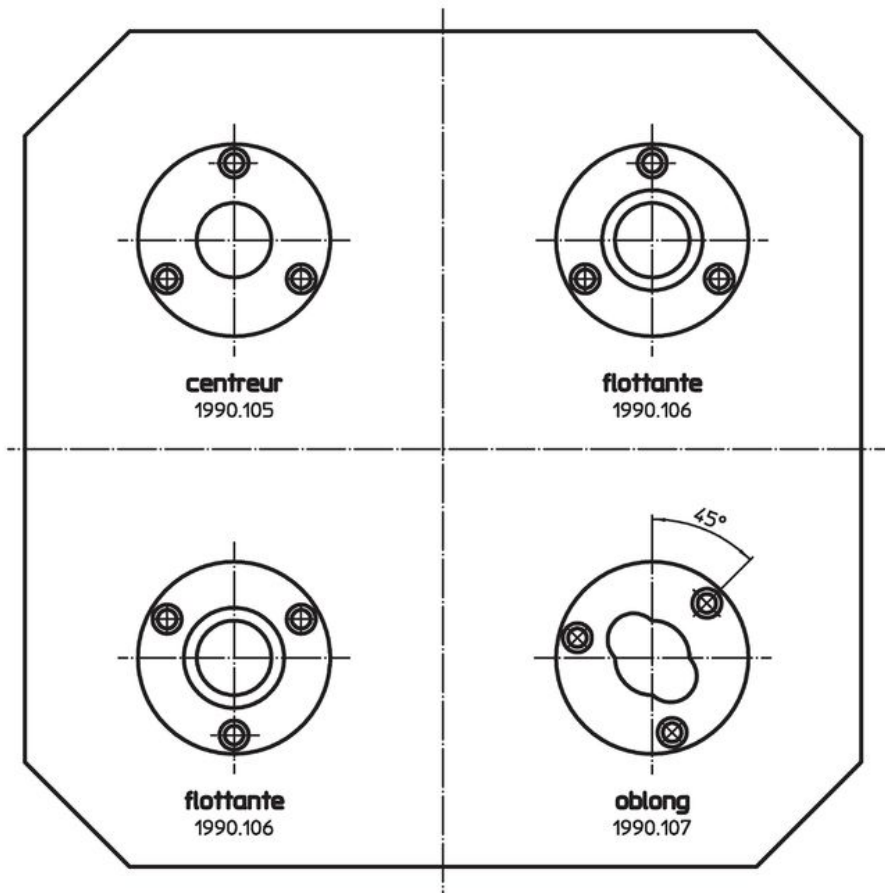

Plaques de base • avec 4 bagues de serrage

EH 1990.

Description produit

Matières

- Bagues de serrage**
- acier, cémenté, rectifié
- Plateau de base**
- aluminium

Plus d'informations

Notes

Réalisations spéciales sur demande.

Plan

Informations détaillées

	Référence article
[kg]	1990.192
27	

Exemple d'application

Conformité

Conforme à la directive RoHS

Conforme à la directive 2011/65/CE et à la directive 2015/863.

Ne contient pas de substances SVHC