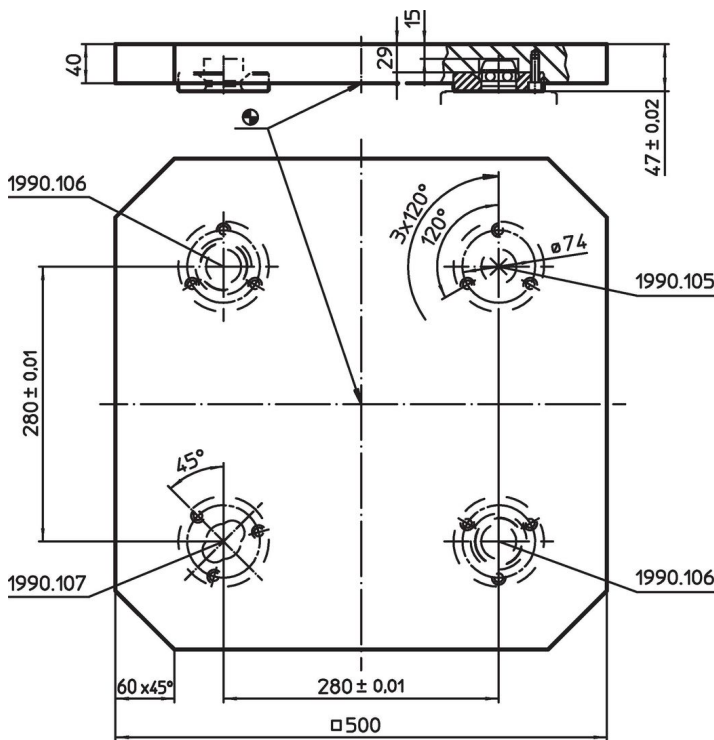

Plaques de base • avec 4 bagues de serrage

EH 1990.

Description produit

Matières

- Bagues de serrage**
- acier, cémenté, rectifié
- Plateau de base**
- aluminium

Plus d'informations

Notes

Réalisations spéciales sur demande.

Plan

Informations détaillées

	Référence article
[kg]	1990.192
27	

Exemple d'application

Conformité

Conforme à la directive RoHS

Conforme à la directive 2011/65/CE et à la directive 2015/863.

Ne contient pas de substances SVHC