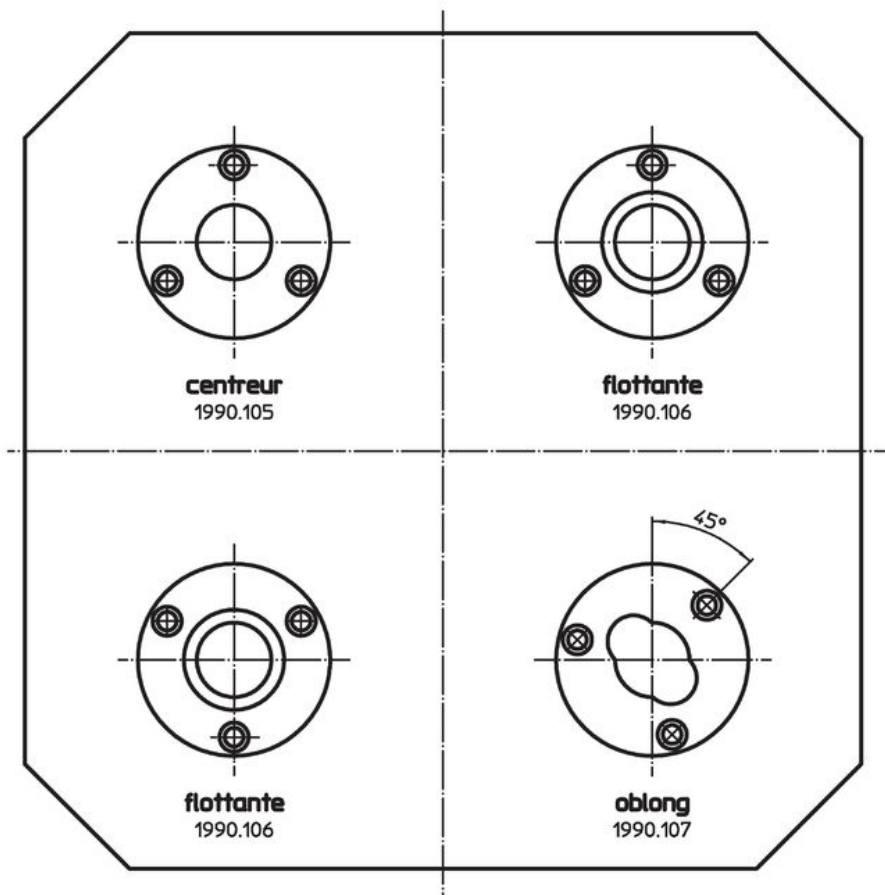

Plaques de base • avec 2 bagues de serrage

EH 1990.

Description produit

Matières

Bagues de serrage

- acier, cémenté, rectifié

Plateau de base

- aluminium

Plus d'informations

Notes

Réalisations spéciales sur demande.

Plan

Informations détaillées

	Référence article
 [kg] 11	1990.190

Exemple d'application

Conformité