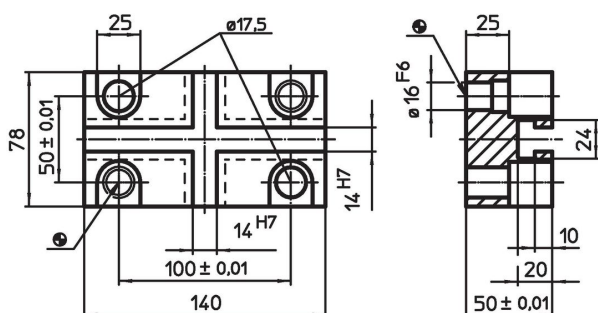

Adaptateurs rainurés

EH 1681.000

Description produit

Matières

- acier, cémenté, rectifié

Plan

Informations détaillées

Système	 [kg]	Référence article
L16	3	1681.000