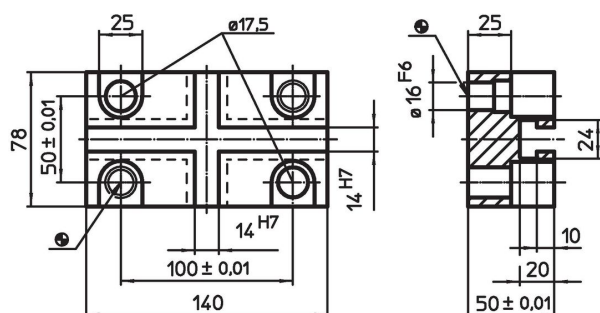

Adaptateurs rainurés

EH 1681.000

Description produit

Matières

- acier, cémenté, rectifié

Plan

Informations détaillées

Système	 [kg]	Référence article
L16	3	1681.000