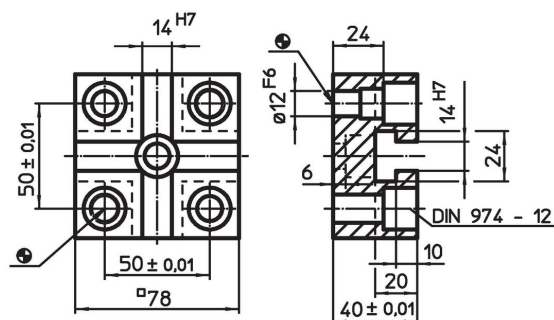

Adaptateurs rainurés

EH 1581.000

Description produit

Matières

- acier, cémenté, rectifié

Plan

Informations détaillées

Systeme		Référence article
L12	[g] 1202	1581.000