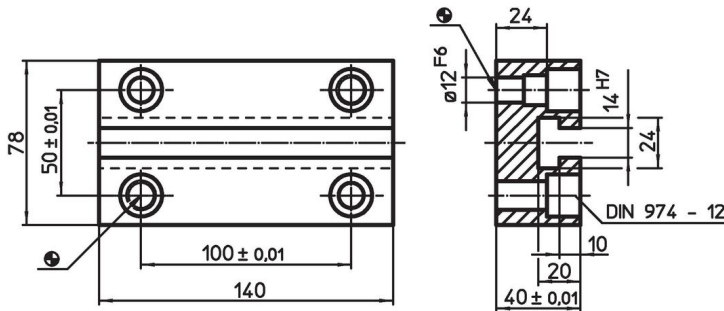

Adaptateurs rainurés

EH 1580.000

Description produit

Matières

- acier, cémenté, rectifié

Plan

Informations détaillées

Système	 [g]	Référence article
L12	2743	1580.000