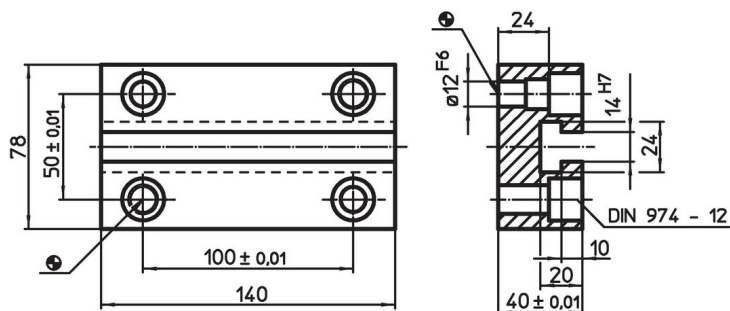

Adaptateurs rainurés

EH 1580.000

Description produit

Matières

- acier, cémenté, rectifié

Plan

Informations détaillées

Système	 [g]	Référence article
L12	2743	1580.000