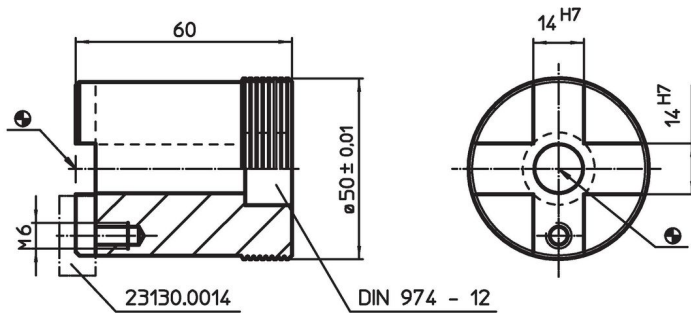

Butées • cylindriques

EH 1115.100

Description produit

Matières

- acier, cémenté, rectifié

Plan

Informations détaillées

Systeme		Référence article
V70	[g] 758	1115.100