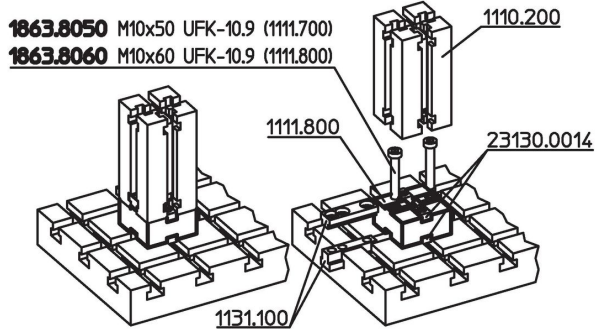

Exemple d'application