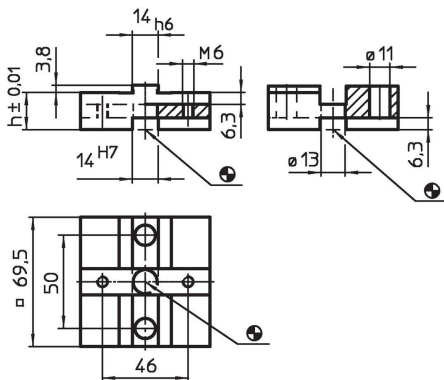

Plaques intermédiaires

EH 1111.700 - EH 1111.800

Description produit

Matières

- acier, cémenté, rectifié

Plan

Informations détaillées

Système	Dimensions	📦 [g]	Référence article
	h [mm]		
V70	20	598	1111.700
V70	30	947	1111.800