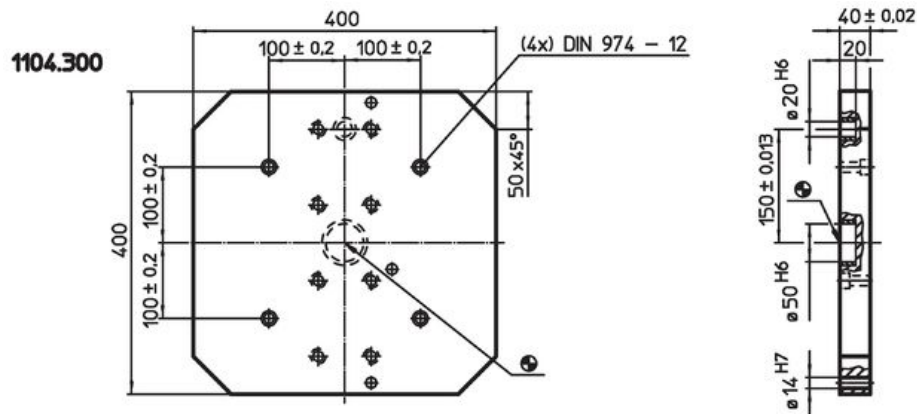

Plaques de base • avec accessoires

EH 1104.300 - EH 1104.500

Description produit

Matières

- fonte grise GG

Plan

Informations détaillées

Systeme	 [kg]	Référence article
V70	42	1104.300
V70	53	1104.400
V70	108	1104.500

Exemple d'application

Conformité

Conforme à la directive RoHS

Contient du plomb – Conforme selon les exceptions 6a / 6b / 6c.

Contient des substances SVHC >0,1 % m/m

Contient du plomb – Liste SVHC [REACH] au 27.06.2024.