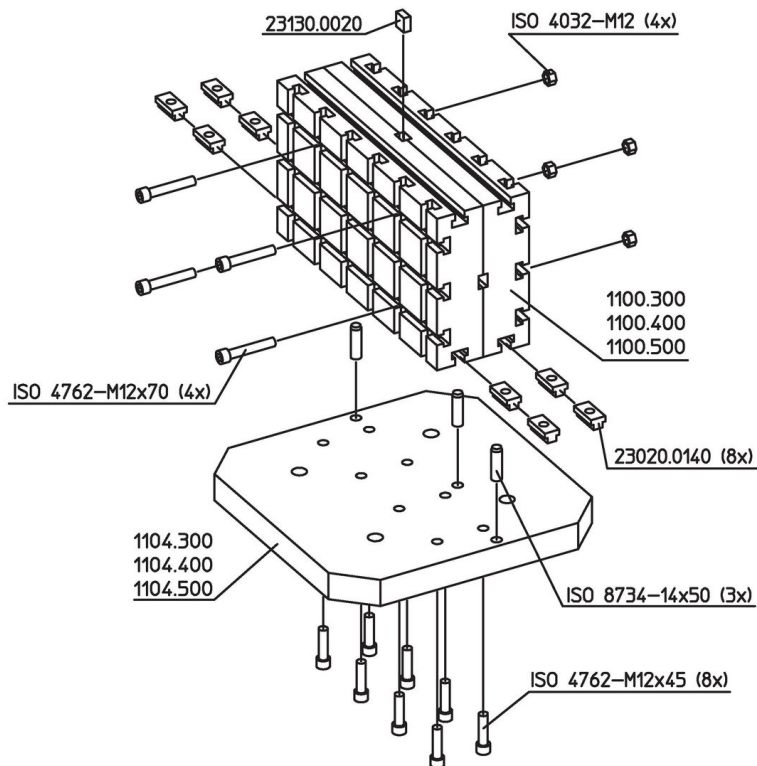

Plaques de base • avec accessoires

EH 1104.300 - EH 1104.500

Description produit

Matières

- fonte grise GG

Plan

Informations détaillées

Systeme	 [kg]	Référence article
V70	42	1104.300
V70	53	1104.400
V70	108	1104.500

Exemple d'application

Conformité

Conforme à la directive RoHS

Contient du plomb – Conforme selon les exceptions 6a / 6b / 6c.

Contient des substances SVHC >0,1 % m/m

Contient du plomb – Liste SVHC [REACH] au 27.06.2024.