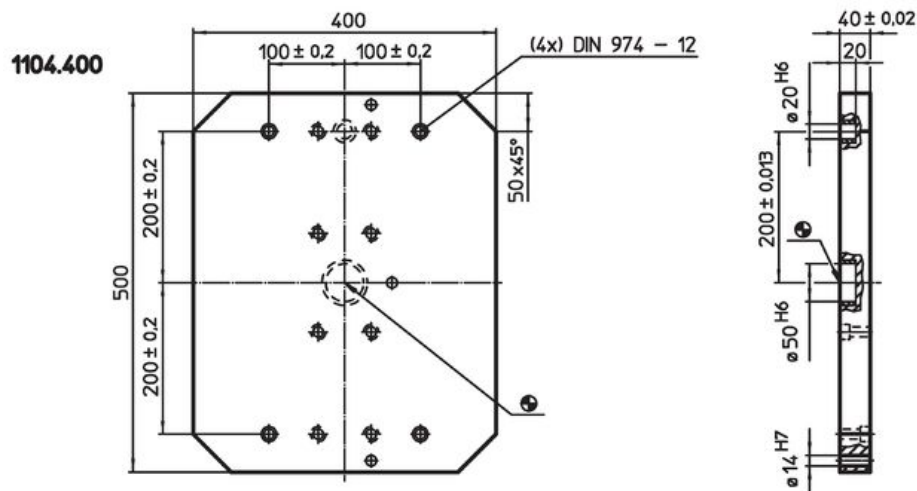

Plaques de base • avec accessoires

EH 1104.300 - EH 1104.500

Description produit

Matières

- fonte grise GG

Plan

Informations détaillées

Systeme	 [kg]	Référence article
V70	42	1104.300
V70	53	1104.400
V70	108	1104.500

Exemple d'application

Conformité

Conforme à la directive RoHS

Contient du plomb – Conforme selon les exceptions 6a / 6b / 6c.

Contient des substances SVHC >0,1 % m/m

Contient du plomb – Liste SVHC [REACH] au 27.06.2024.