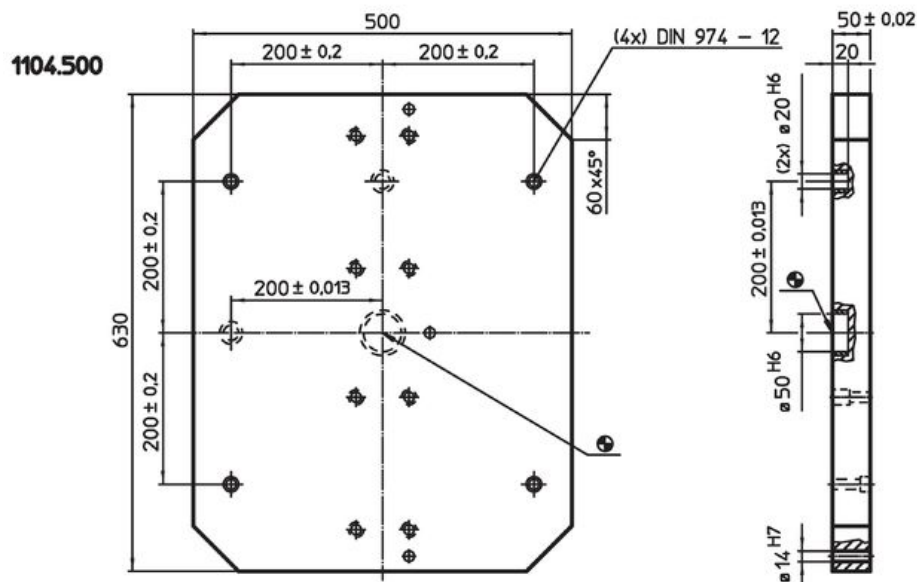

Plaques de base • avec accessoires

EH 1104.300 - EH 1104.500

Description produit

Matières

- fonte grise GG

Plan

Informations détaillées

Systeme	 [kg]	Référence article
V70	42	1104.300
V70	53	1104.400
V70	108	1104.500

Exemple d'application

Conformité

Conforme à la directive RoHS

Contient du plomb – Conforme selon les exceptions 6a / 6b / 6c.

Contient des substances SVHC >0,1 % m/m

Contient du plomb – Liste SVHC [REACH] au 27.06.2024.