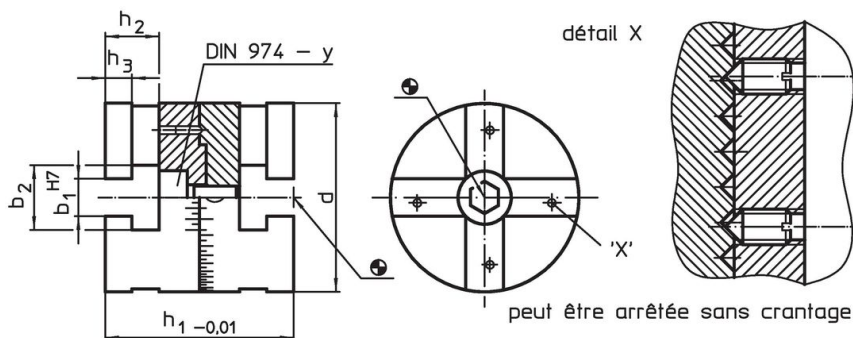

Blocs intermédiaires d'orientation réglables

EH 1048.600 - EH 1148.600

Description produit

Matières

- acier, cémenté, rectifié

Plan

Informations détaillées

Système	Dimensions							Référence article	
	d	b ₁	b ₂	h ₁	h ₂	h ₃	y		
V40	40	10	17	40	12,5	6,5	6	286	1048.600
V70	70	14	24	70	20,0	10,0	12	1421	1148.600