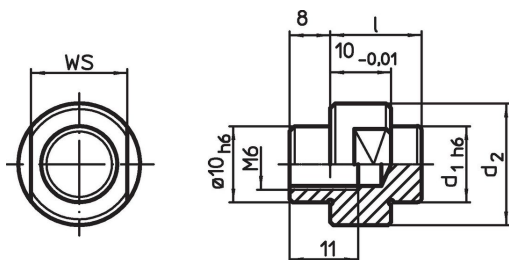

Cimblots de centrage

EH 1040.300 - EH 1040.700

Description produit

Matières

- acier, cémenté, rectifié

Plan

Informations détaillées

Système	Dimensions			SW [mm]	Réf. [g]	Référence article
	d ₁	d ₂ [mm]	l			
V40	6	15	14	13	18	1040.300
V40	10	19	14	13	25	1040.500
V40	13	19	15	17	30	1040.700