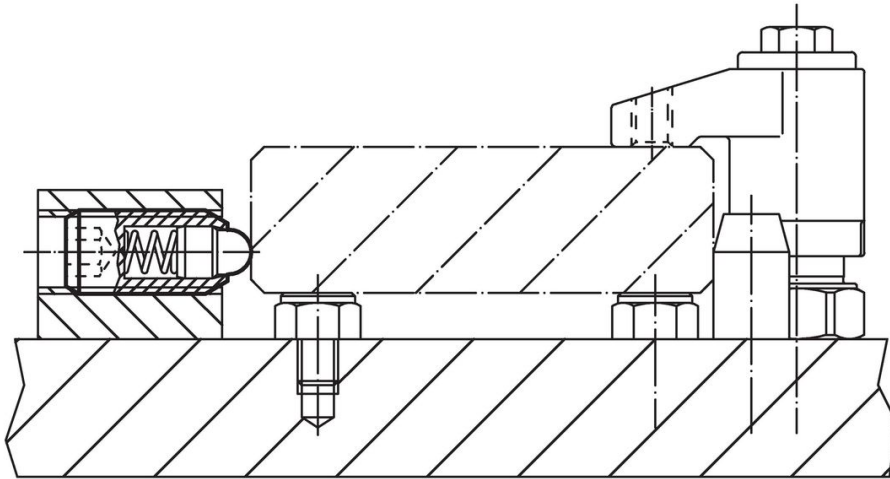

Exemple d'application

Conformité

Conforme à la directive RoHS

Contient du plomb – Conforme selon les exceptions 6a / 6b / 6c.

Contient des substances SVHC >0,1 % m/m

Contient du plomb – Liste SVHC [REACH] au 23.01.2024.

Contient des substances de la Proposition 65

En cas d'exposition, le plomb peut être cancérigène et reprotoxique.
<https://www.P65Warnings.ca.gov/>

Ne contient pas de minerais de la guerre

Ce produit ne contient pas de substances classées comme "minerais de la guerre" telles que le tantale, l'étain, l'or ou le wolfram provenant de République démocratique du Congo ou de pays frontaliers.