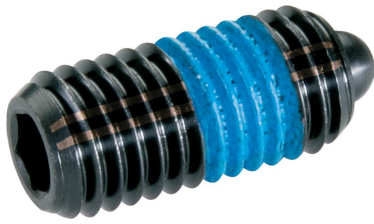

## Poussoirs • avec embout sphérique, six pans creux - INCH

2B030.0078

#### Embout

- acier de décolletage, trempé, bruni

#### Corps

- acier de décolletage, bruni

### Caractéristique

Force puissante du ressort : 2 marques longitudinales

ressort normal

ressort puissant