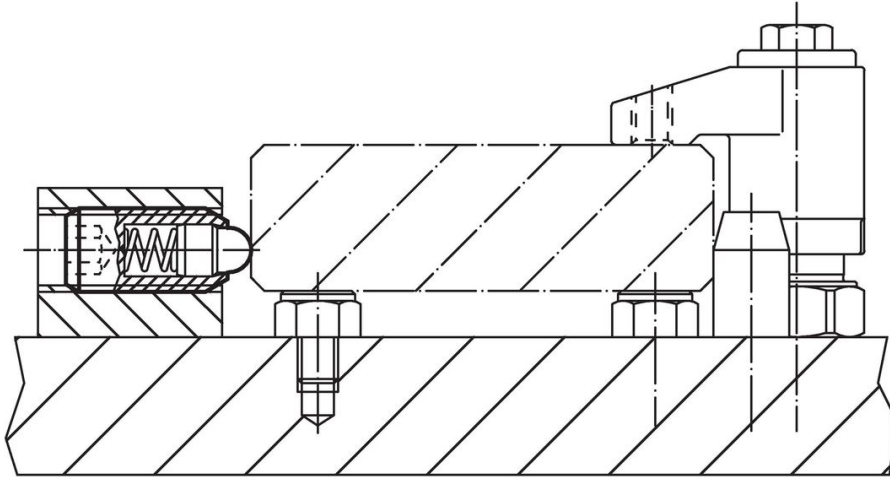

Exemple d'application

Conformité

Conforme à la directive RoHS

Contient du plomb – Conforme selon les exceptions 6a / 6b / 6c.

Contient des substances SVHC >0,1 % m/m

Contient du plomb – Liste SVHC [REACH] au 23.01.2024.

Contient des substances de la Proposition 65

En cas d'exposition, le plomb peut être cancérigène et reprotoxique.
<https://www.P65Warnings.ca.gov/>

Ne contient pas de minerais de la guerre

Ce produit ne contient pas de substances classées comme "minerais de la guerre" telles que le tantale, l'étain, l'or ou le wolfram provenant de République démocratique du Congo ou de pays frontaliers.