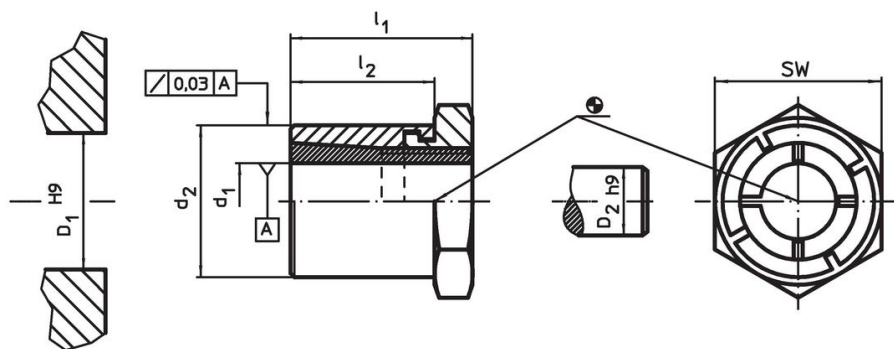

#### Informations détaillées

Dimensions				SW	Couple de serrage de l'écrou	Couple transférable	Charges de poussées axiale transférable	Pression de surface de l'arbre	Pression de surface du moyeu	Alésage moyeu	Diamètre de l'arbre		Référence article
d <sub>1</sub>	d <sub>2</sub>	l <sub>1</sub>	l <sub>2</sub>		T <sub>A</sub> max.	M max.	F <sub>a</sub> max.	p <sub>w</sub> max.	p <sub>N</sub> max.	D <sub>1</sub> H9	D <sub>2</sub> h9	[g]	
[mm]				[mm]	[Nm]	[Nm]	[kN]	[N/mm <sup>2</sup> ]	[N/mm <sup>2</sup> ]	[mm]	[mm]		
10	20	24	19	22	24	34	6,8	155	81	20	10	44	25050.0210