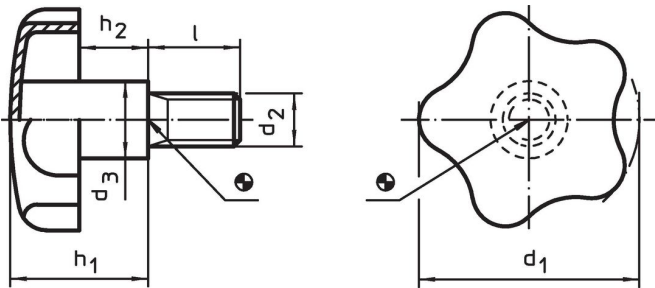

Boutons étoiles à tige filetée · inox

24690.0142

Description produit

Matières

Poignée
• inox 1.4301, mat

Vis
• inox 1.4301

Plus d'informations

Notes

Poignée : tôle étirée. **Moyeu** : soudé

Plan

Informations détaillées

Dimensions						[g]	Référence article
d ₁	d ₂	l	d ₃	h ₁ ~	h ₂ ~		
40	M8	30	14	24	12	55	24690.0142

Exemple d'application

Conformité

Conforme à la directive RoHS