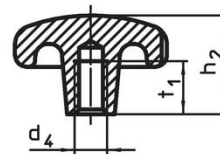

Notes

Des boutons spéciaux avec un alésage différent ou un autre traitement de surface sont réalisés sur demande.

Plan

croquis 1

croquis 2

croquis 3

croquis 4

croquis 5

Informations détaillées

d ₁	d ₂	Dimensions			Référence article
		d ₄	h ₂	t ₁ min.	
[mm]					[g]
avec taraudage, trou borgne, forme E – croquis 5					
80	25	M16	50	28	24650.0480

Conformité

Conforme à la directive RoHS