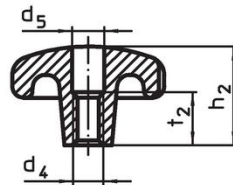

Notes

Des boutons spéciaux avec un alésage différent ou un autre traitement de surface sont réalisés sur demande.

Plan

croquis 1

croquis 2

croquis 3

croquis 4

croquis 5

Informations détaillées

d ₁	d ₂	Dimensions			Référence article
		d ₄	h ₂	t ₁ min.	
[mm]					[g]
avec taraudage, trou borgne, forme E – croquis 5					
80	25	M16	50	28	24650.0480

Conformité

Conforme à la directive RoHS