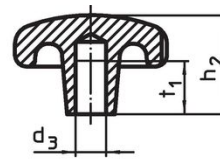

Notes

Des boutons spéciaux avec un alésage différent ou un autre traitement de surface sont réalisés sur demande.

Plan

croquis 1

croquis 2

croquis 3

croquis 4

croquis 5

Informations détaillées

d ₁	d ₂	Dimensions			Référence article
		d ₄	h ₂	t ₁ min.	
[mm]					[g]
avec taraudage, trou borgne, forme E – croquis 5					
80	25	M16	50	28	24650.0480

Conformité

Conforme à la directive RoHS