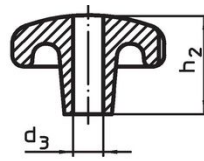

Boutons étoiles · DIN 6336 fonte grise

24650.0480

Description produit

Ces Boutons étoiles sont fabriquées selon la norme DIN 6336.
Sablés ou grenailés.

Matières

Poignée

- fonte grise GG 20, naturelle

Plus d'informations

Notes

Des boutons spéciaux avec un alésage différent ou un autre traitement de surface sont réalisés sur demande.

Plan

croquis 1

croquis 2

croquis 3

croquis 4

croquis 5

Informations détaillées

d ₁	d ₂	Dimensions			Référence article
		d ₄	h ₂	t ₁ min.	
[mm]					[g]
avec taraudage, trou borgne, forme E – croquis 5					
80	25	M16	50	28	24650.0480

Conformité

Conforme à la directive RoHS