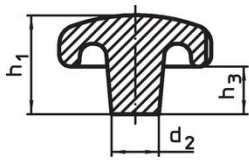

Boutons étoiles · DIN 6336 fonte grise

24650.0480

Description produit

Ces Boutons étoiles sont fabriquées selon la norme DIN 6336.
Sablés ou grenailés.

Matières

Poignée

- fonte grise GG 20, naturelle

Plus d'informations

Notes

Des boutons spéciaux avec un alésage différent ou un autre traitement de surface sont réalisés sur demande.

Plan

croquis 1

croquis 2

croquis 3

croquis 4

croquis 5

Informations détaillées

d ₁	d ₂	Dimensions			Référence article
		d ₄	h ₂	t ₁ min.	
[mm]					[g]
avec taraudage, trou borgne, forme E – croquis 5					
80	25	M16	50	28	24650.0480

Conformité

Conforme à la directive RoHS