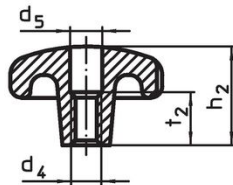

Notes

Des boutons spéciaux avec un alésage différent ou un autre traitement de surface sont réalisés sur demande.

Plan

croquis 1

croquis 2

croquis 3

croquis 4

croquis 5

Informations détaillées

d ₁	d ₂	Dimensions			Référence article
		d ₄	h ₂	t ₁ min.	
[mm]					[g]
avec taraudage, trou borgne, forme E – croquis 5					
63	20	M12	40	22	280 24650.0463

Conformité

Conforme à la directive RoHS