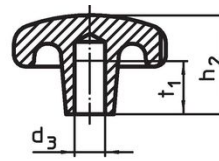

Notes

Des boutons spéciaux avec un alésage différent ou un autre traitement de surface sont réalisés sur demande.

Plan

croquis 1

croquis 2

croquis 3

croquis 4

croquis 5

Informations détaillées

d ₁	d ₂	Dimensions			Référence article
		d ₄	h ₂	t ₁ min.	
[mm]					[g]
avec taraudage, trou borgne, forme E – croquis 5					
63	20	M12	40	22	280 24650.0463

Conformité

Conforme à la directive RoHS