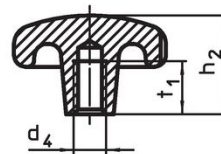

Notes

Des boutons spéciaux avec un alésage différent ou un autre traitement de surface sont réalisés sur demande.

Plan

croquis 1

croquis 2

croquis 3

croquis 4

croquis 5

Informations détaillées

d ₁	d ₂	Dimensions			Référence article
		d ₄	h ₂	t ₁ min.	
[mm]					[g]
avec taraudage, trou borgne, forme E – croquis 5					
63	20	M12	40	22	280 24650.0463

Conformité

Conforme à la directive RoHS