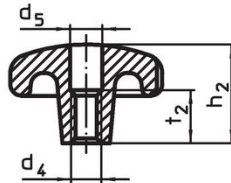

Notes

Des boutons spéciaux avec un alésage différent ou un autre traitement de surface sont réalisés sur demande.

Plan

croquis 1

croquis 2

croquis 3

croquis 4

croquis 5

Informations détaillées

d ₁	d ₂	Dimensions			Référence article
		d ₄	h ₂	t ₁ min.	
[mm]					[g]
avec taraudage, trou borgne, forme E – croquis 5					
63	20	M12	40	22	280 24650.0463

Conformité

Conforme à la directive RoHS