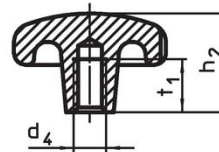

Notes

Des boutons spéciaux avec un alésage différent ou un autre traitement de surface sont réalisés sur demande.

Plan

croquis 1

croquis 2

croquis 3

croquis 4

croquis 5

Informations détaillées

d ₁	d ₂	Dimensions			Référence article
		d ₄	h ₂	t ₁ min.	
[mm]					[g]
avec taraudage, trou borgne, forme E – croquis 5					
63	20	M12	40	22	280 24650.0463

Conformité

Conforme à la directive RoHS