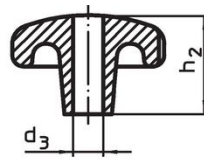

Boutons étoiles • DIN 6336 fonte grise

24650.0332

Description produit

Ces Boutons étoiles sont fabriqués selon la norme DIN 6336.
Sablés ou grenillés.

Matières

Poignée

- fonte grise GG 20, naturelle

Plus d'informations

Notes

Des boutons spéciaux avec un alésage différent ou un autre traitement de surface sont réalisés sur demande.

Plan

croquis 1

croquis 2

croquis 3

croquis 4

croquis 5

Informations détaillées

Dimensions							Référence article
d ₁	d ₂	d ₄	d ₅	h ₂	t ₂	[g]	
avec taraudage et alésage traversant, forme D – croquis 4							
32	12	M6	6,4	20	10	39	24650.0332

Conformité

Conforme à la directive RoHS