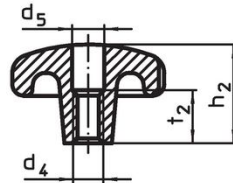

Notes

Des boutons spéciaux avec un alésage différent ou un autre traitement de surface sont réalisés sur demande.

Plan

croquis 1

croquis 2

croquis 3

croquis 4

croquis 5

Informations détaillées

Dimensions							Référence article
d ₁	d ₂	d ₄	d ₅	h ₂	t ₂	[g]	
avec taraudage et alésage traversant, forme D – croquis 4							
32	12	M6	6,4	20	10	39	24650.0332

Conformité

Conforme à la directive RoHS