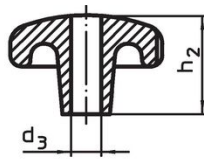

Boutons étoiles · DIN 6336 fonte grise

24650.0280

Description produit

Ces Boutons étoiles sont fabriquées selon la norme DIN 6336.
Sablés ou grenailés.

Matières

Poignée

- fonte grise GG 20, naturelle

Plus d'informations

Notes

Des boutons spéciaux avec un alésage différent ou un autre traitement de surface sont réalisés sur demande.

Plan

croquis 2

Informations détaillées

d₁	d₂	Dimensions			[g]	Référence article
		d₃ H7 [mm]	h₂	t₁ min.		
trou borgne lisse, forme C – croquis 3						
80	25	16	50	28	573	24650.0280

Conformité

Conforme à la directive RoHS

Conforme à la directive 2011/65/CE et à la directive 2015/863.

Ne contient pas de substances SVHC

Pas de substances SVHC avec une teneur supérieure à 0,1% m/m – Liste SVHC [REACH] au 23.01.2024.

Ne contient pas de substances de la Proposition 65

Aucune des substances de la Proposition 65 présente.

<https://www.P65Warnings.ca.gov/>

Ne contient pas de minerais de la guerre

Ce produit ne contient pas de substances classées comme "minerais de la guerre" telles que le tantale, l'étain, l'or ou le wolfram provenant de République démocratique du Congo ou de pays frontaliers.