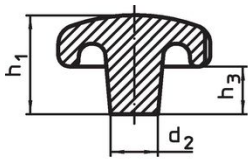

Plan

croquis 1