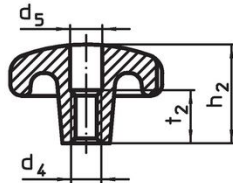

Notes

Des boutons spéciaux avec un alésage différent ou un autre traitement de surface sont réalisés sur demande.

Plan

croquis 1

croquis 2

croquis 3

croquis 4

croquis 5

Informations détaillées

d ₁	Dimensions			Référence article
	d ₂	d ₃ H7	h ₂	
[mm]				[g]
alésage lisse traversant, forme B – croquis 2				
40	14	8	25	72
				24650.0140

Conformité

Conforme à la directive RoHS