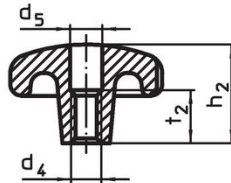

Notes

Des boutons spéciaux avec un alésage différent ou un autre traitement de surface sont réalisés sur demande.

Plan

croquis 1

croquis 2

croquis 3

croquis 4

croquis 5

Informations détaillées

Dimensions				Référence article
d ₁	d ₂	d ₃ H7	h ₂	
[mm]				[g]
alésage lisse traversant, forme B – croquis 2				
32	12	6	20	186
				24650.0132

Conformité

Conforme à la directive RoHS