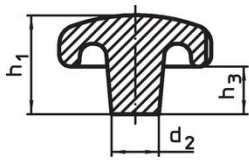

Boutons étoiles • DIN 6336 fonte grise

24650.0080

Description produit

Ces Boutons étoiles sont fabriquées selon la norme DIN 6336.
Sablés ou grenailés.

Matières

Poignée

- fonte grise GG 20, naturelle

Plus d'informations

Notes

Des boutons spéciaux avec un alésage différent ou un autre traitement de surface sont réalisés sur demande.

Plan

croquis 1

croquis 2

croquis 3

croquis 4

croquis 5

Informations détaillées

d ₁	d ₂	Dimensions			[g]	Référence article
		[mm]	h ₁	h ₃		
pièce brute, forme A – croquis 1						
80	25		52	25	629	24650.0080

Conformité

Conforme à la directive RoHS

Conforme à la directive 2011/65/CE et à la directive 2015/863.