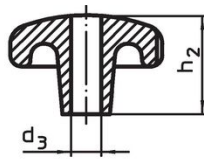

Boutons étoiles • DIN 6336 fonte grise

24650.0080

Description produit

Ces Boutons étoiles sont fabriquées selon la norme DIN 6336.
Sablés ou grenailés.

Matières

Poignée

- fonte grise GG 20, naturelle

Plus d'informations

Notes

Des boutons spéciaux avec un alésage différent ou un autre traitement de surface sont réalisés sur demande.

Plan

croquis 1

croquis 2

croquis 3

croquis 4

croquis 5

Informations détaillées

d ₁	d ₂	Dimensions			[g]	Référence article
		[mm]	h ₁	h ₃		
pièce brute, forme A – croquis 1						
80	25		52	25	629	24650.0080

Conformité

Conforme à la directive RoHS

Conforme à la directive 2011/65/CE et à la directive 2015/863.