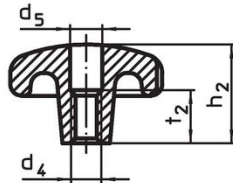

Notes

Des boutons spéciaux avec un alésage différent ou un autre traitement de surface sont réalisés sur demande.

Plan

croquis 1

croquis 2

croquis 3

croquis 4

croquis 5

Informations détaillées

d ₁	d ₂	Dimensions			[g]	Référence article
		[mm]	h ₁	h ₃		
pièce brute, forme A – croquis 1						
80	25		52	25	629	24650.0080

Conformité

Conforme à la directive RoHS

Conforme à la directive 2011/65/CE et à la directive 2015/863.