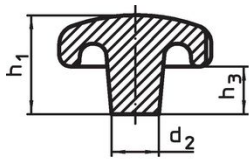

Boutons étoiles • DIN 6336 fonte grise

24650.0040

Description produit

Ces Boutons étoiles sont fabriquées selon la norme DIN 6336.
Sablés ou grenillés.

Matières

Poignée

- fonte grise GG 20, naturelle

Plus d'informations

Notes

Des boutons spéciaux avec un alésage différent ou un autre traitement de surface sont réalisés sur demande.

Plan

croquis 1

croquis 2

croquis 3

croquis 4

croquis 5

Informations détaillées

d ₁	Dimensions				Référence article
	d ₂	h ₁	h ₃	[g]	
pièce brute, forme A – croquis 1					
[mm]	[mm]	[mm]	[mm]	[g]	
40	14	26	13	77	24650.0040

Conformité

Conforme à la directive RoHS