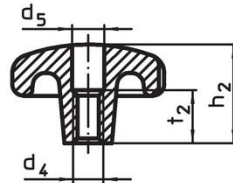

Notes

Des boutons spéciaux avec un alésage différent ou un autre traitement de surface sont réalisés sur demande.

Plan

croquis 1

croquis 2

croquis 3

croquis 4

croquis 5

Informations détaillées

d ₁	Dimensions				Référence article
	d ₂	h ₁	h ₃	[g]	
pièce brute, forme A – croquis 1					
[mm]	[mm]	[mm]	[mm]	[g]	
40	14	26	13	77	24650.0040

Conformité

Conforme à la directive RoHS