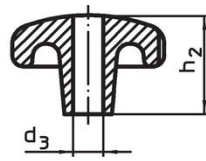

Boutons étoiles • DIN 6336 fonte grise

24650.0040

Description produit

Ces Boutons étoiles sont fabriquées selon la norme DIN 6336.
Sablés ou grenillés.

Matières

Poignée

- fonte grise GG 20, naturelle

Plus d'informations

Notes

Des boutons spéciaux avec un alésage différent ou un autre traitement de surface sont réalisés sur demande.

Plan

croquis 1

croquis 2

croquis 3

croquis 4

croquis 5

Informations détaillées

d ₁	Dimensions				Référence article
	d ₂	h ₁	h ₃	[g]	
pièce brute, forme A – croquis 1					
[mm]	[mm]	[mm]	[mm]	[g]	
40	14	26	13	77	24650.0040

Conformité

Conforme à la directive RoHS