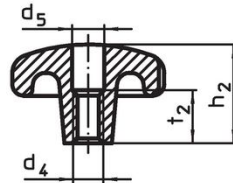

Notes

Des boutons spéciaux avec un alésage différent ou un autre traitement de surface sont réalisés sur demande.

Plan

croquis 1

croquis 2

croquis 3

croquis 4

croquis 5

Informations détaillées

d ₁	d ₂	Dimensions		h ₁	h ₃	[g]	Référence article
		[mm]					
pièce brute, forme A – croquis 1							
32	12			21	10	55	24650.0032

Conformité

Conforme à la directive RoHS

Conforme à la directive 2011/65/CE et à la directive 2015/863.