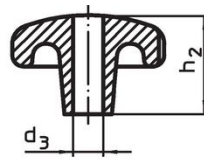

Boutons étoiles • DIN 6336 fonte grise

24650.0032

Description produit

Ces Boutons étoiles sont fabriquées selon la norme DIN 6336.
Sablés ou grenailés.

Matières

Poignée

- fonte grise GG 20, naturelle

Plus d'informations

Notes

Des boutons spéciaux avec un alésage différent ou un autre traitement de surface sont réalisés sur demande.

Plan

croquis 1

croquis 2

croquis 3

croquis 4

croquis 5

Informations détaillées

d ₁	d ₂	Dimensions		h ₁	h ₃	[g]	Référence article
		[mm]					
pièce brute, forme A – croquis 1							
32	12			21	10	55	24650.0032

Conformité

Conforme à la directive RoHS

Conforme à la directive 2011/65/CE et à la directive 2015/863.