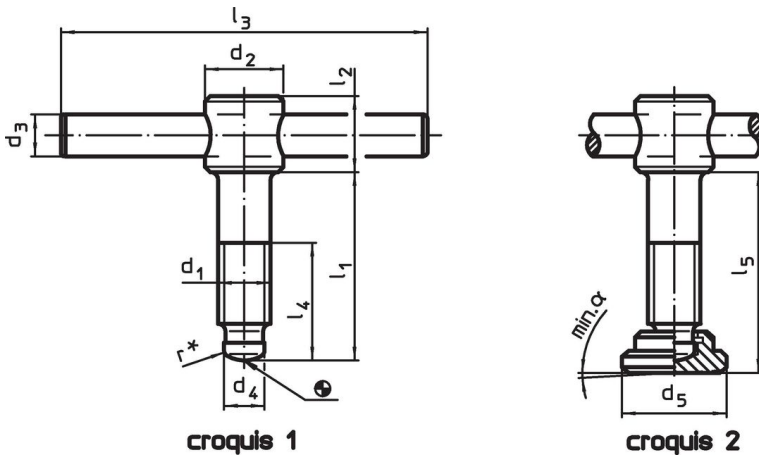

Vis à broche • DIN 6304 broche fixe
24490.0013

Description produit

Broche emmanchée en force.

Matières

- acier de décolletage, bruni, embout trempé

Plus d'informations

Références

Embout pour patin DIN 6311 forme S, EH 22560.

Autres produits

- Patins, DIN 6311 et version basse

Plan

* DIN 6304 complété de "r" pour montage facilité

Informations détaillées

Dimensions								Référence article	
d ₁	l ₁	d ₂	d ₃	d ₄	l ₂	l ₃	l ₄		
[mm]								[g]	
sans patin, forme E – croquis 1									
M12	80	20	10	8	18	100	60	148	24490.0013