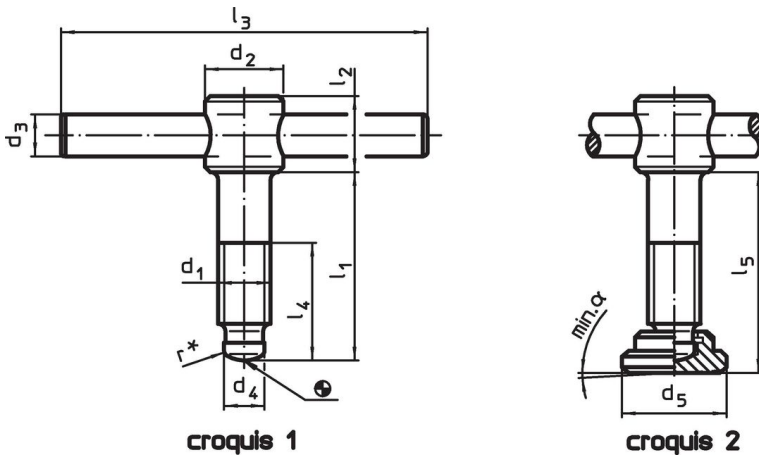

Vis à broche • DIN 6304 broche fixe
24490.0013

Description produit

Broche emmanchée en force.

Matières

- acier de décolletage, bruni, embout trempé

Plus d'informations

Références

Embout pour patin DIN 6311 forme S, EH 22560.

Autres produits

- Patins, DIN 6311 et version basse

Plan

* DIN 6304 complété de "r" pour montage facilité

Informations détaillées

Dimensions							Référence article		
d ₁	l ₁	d ₂	d ₃	d ₄	l ₂	l ₃		l ₄	[g]
sans patin, forme E – croquis 1									
M12	80	20	10	8	18	100	60	148	24490.0013