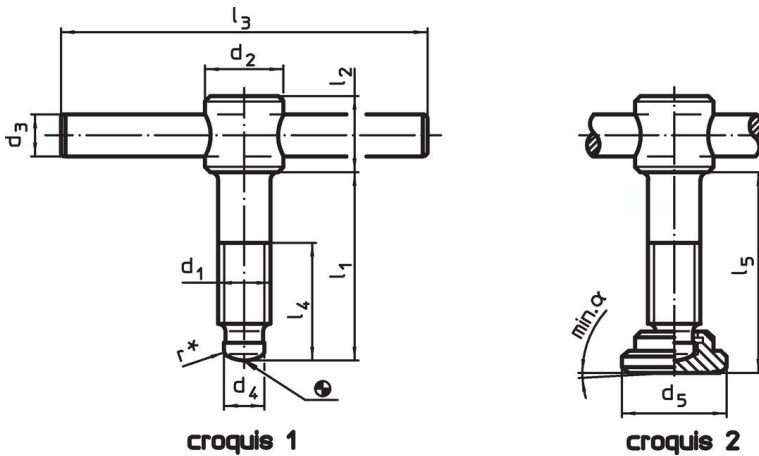

Vis à broche • DIN 6304 broche fixe

24490.0012

Description produit

Broche emmanchée en force.

Matières

- acier de décolletage, bruni, embout trempé

Plus d'informations

Références

Embout pour patin DIN 6311 forme S, EH 22560.

Autres produits

- Patins, DIN 6311 et version basse

Plan

* DIN 6304 complété de "r" pour montage facilité

Informations détaillées

Dimensions								Référence article	
d ₁	l ₁	d ₂	d ₃	d ₄	l ₂	l ₃	l ₄		
[mm]								[g]	
sans patin, forme E – croquis 1									
M12	70	20	10	8	18	100	50	141	24490.0012