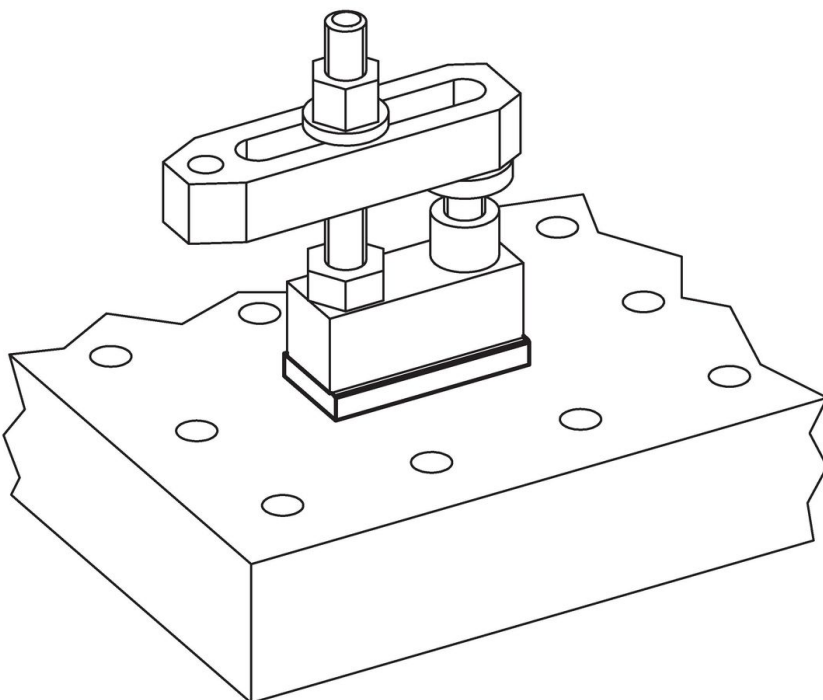

Éléments de base • orientables

23700.0716

Description produit

Matières

Corps

- acier bruni

Pièces d'usure

- acier traité

Goujon

- acier spécial

Plan

Informations détaillées

Dimensions							Référence article	
a	b	c	g	i	p			
[mm]							[g]	
12	30	78	M16	14	33	194	23700.0716	

Exemple d'application

Conformité

Conforme à la directive RoHS