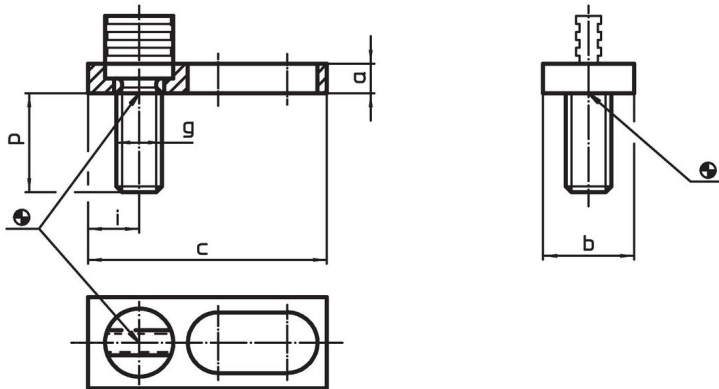

Éléments de base • orientables

23700.0716

Description produit

Matières

Corps

- acier bruni

Pièces d'usure

- acier traité

Goujon

- acier spécial

Plan

Informations détaillées

Dimensions							Référence article	
a	b	c	g	i	p			
[mm]							[g]	
12	30	78	M16	14	33	194	23700.0716	

Exemple d'application

Conformité

Conforme à la directive RoHS