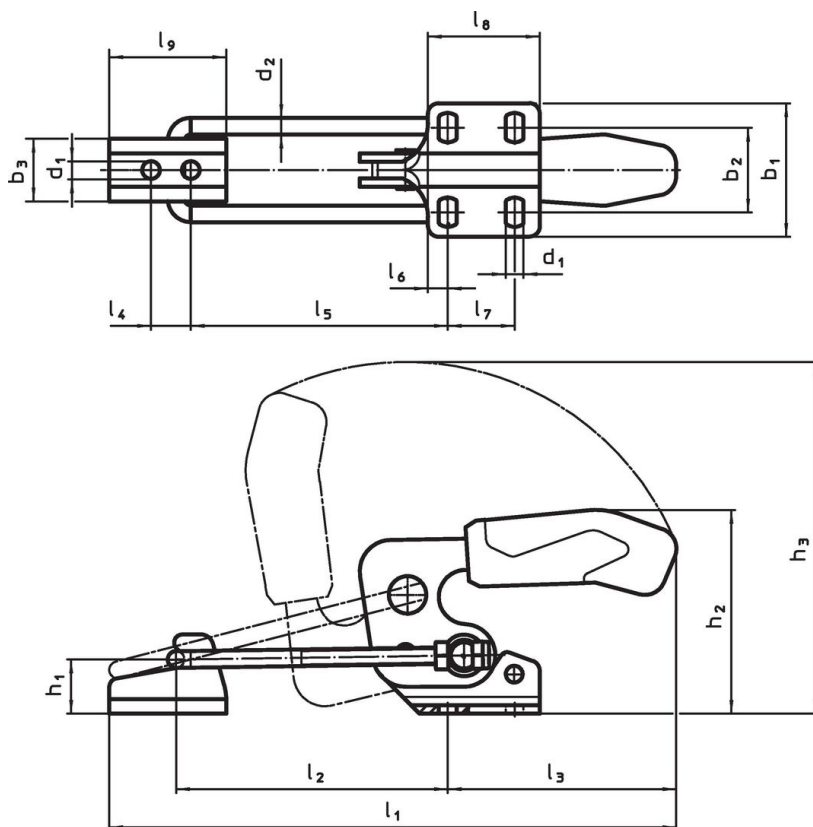

- acier, zingué par galvanisation, passivé

Plan

Informations détaillées

Dimension nominale	Dimensions																			Force de retenue F ₁	Température		Référence article		
	d ₁	d ₂	b ₁	b ₂	b ₃	h ₁	h ₂	h ₃	l ₁ min.	l ₁ max.	l ₂ min.	l ₂ max.	l ₃	l ₄	l ₅ min.	l ₅ max.	l ₆	l ₇	l ₈		l ₉	[kN]		min. [°C]	max. [°C]
acier																									
3	5,2	4	38	19,5 – 23,5	18	12	47	99	125	159	42	76	69	11	38	72	6,4	13	26	26	1,6	-10	80	143	23330.3003

Accessoires

	Dimension nominale	l ₉ [mm]	b ₃ [mm]	d ₁ [mm]	l ₄ [mm]	 [g]	Référence article
pate d'accrochage (accessoire pour sauterelle à crochet), acier							
	3	26	18	5,2	11	15	23330.9023

Exemple d'application