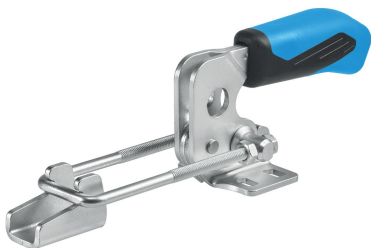

Sauterelles à crochet • avec embase horizontale

23330.3003

Description produit

Les sauterelles se distinguent par leurs rapports de force et de mouvement optimisés et leur facilité d'utilisation et permettent diverses applications dans de nombreux domaines.

Les sauterelles sont fabriquées avec des composants de haute qualité et conçues pour une utilisation durable sans entretien.

Avec sa surface d'appui douce et antidérapante et sa large prise, la poignée en plastique bi-composant, ergonomique et résistante à l'huile offre un confort d'utilisation incomparable

Matières

Bride

- acier, zingué par galvanisation, passivé

Rivet

- inox

Poignée

- plastique

Attache

Accessoires

	Dimension nominale	l ₉ [mm]	b ₃ [mm]	d ₁ [mm]	l ₄ [mm]	 [g]	Référence article
pate d'accrochage (accessoire pour sauterelle à crochet), acier							
	3	26	18	5,2	11	15	23330.9023

Exemple d'application