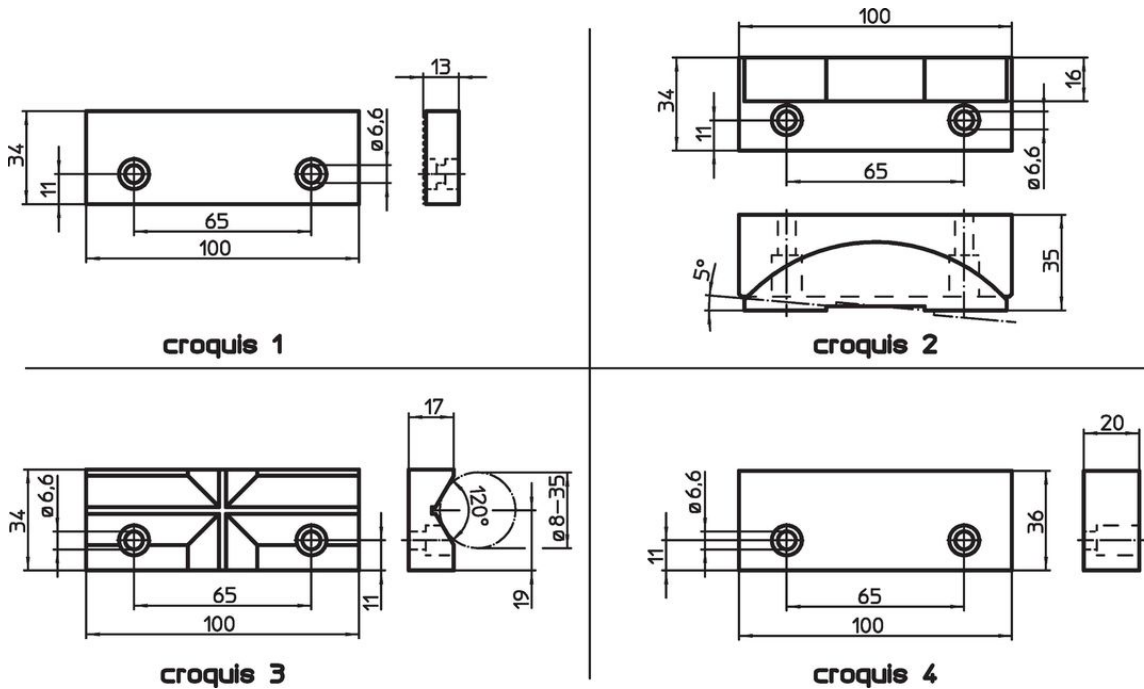

La livraison comprend des vis de serrage.

Plan

Informations détaillées

Cote nominale [mm]	 [g]	Référence article
mors en V en acier de cémentation, cémenté – croquis 3		
100	372	23231.0022

Conformité

Conforme à la directive RoHS