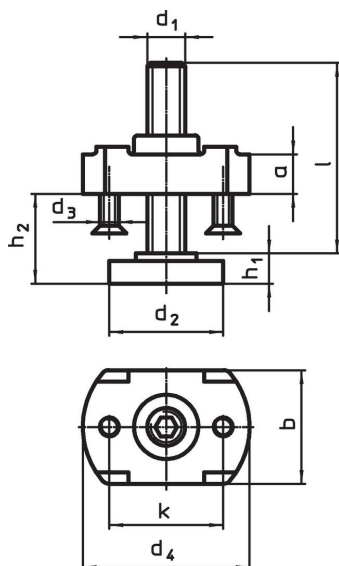

Extension d'appui • pour brides, crocodiles, avec appui réglable

23185.0412

Description produit

L'appui pour bride est à visser sur la contrepartie de la bride EH 23185. pour augmenter la hauteur de bridage (taille h_2).
La hauteur du bridage est réglable en continu.

Matières

Corps

- acier, trempé, zingué par galvanisation

Vis de support

- acier, qualité 8.8, noir

Plan

Informations détaillées

d_1	l	d_2	d_3	d_4	Dimensions					pour brides d_1 [mm]	 [g]	Référence article
					h_1	h_2	a	b	k			
M12	49	36	M5	54	10	10 – 37	16	42	35	17	345	23185.0412