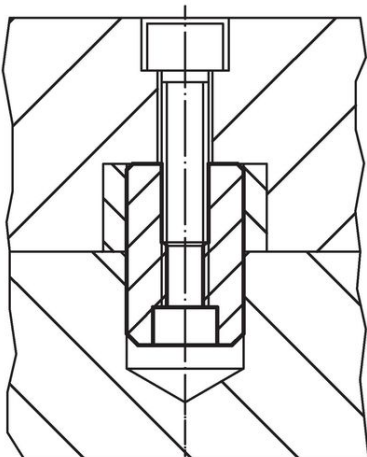

Cimblots de centrage

23110.0530

Description produit

Utilisés pour positionner les outillages sur des palettes.

Matières

- acier de cémentation, cémenté, allié, rectifié

Plan

Informations détaillées

Dimensions				Référence article
d	l			
h6				
[mm]			[g]	
50	31		473	23110.0530

Exemple d'application

Conformité

Conforme à la directive RoHS

Conforme à la directive 2011/65/CE et à la directive 2015/863.