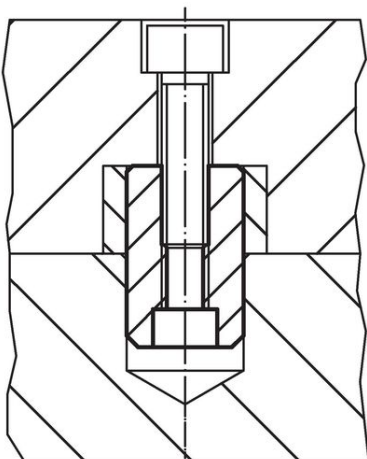

Cimblots de centrage

23110.0520

Description produit

Utilisés pour positionner les outillages sur des palettes.

Matières

- acier de cémentation, cémenté, allié, rectifié

Plan

Informations détaillées

Dimensions				Référence article
d	l			
h6				
[mm]			[g]	
25	35		118	23110.0520

Exemple d'application

Conformité

Conforme à la directive RoHS

Conforme à la directive 2011/65/CE et à la directive 2015/863.