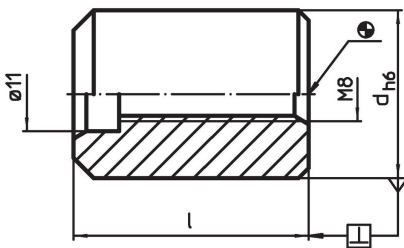

Cimblots de centrage

23110.0520

Description produit

Utilisés pour positionner les outillages sur des palettes.

Matières

- acier de cémentation, cémenté, allié, rectifié

Plan

Informations détaillées

Dimensions				Référence article
d	l			
h6				
[mm]			[g]	
25	35		118	23110.0520

Exemple d'application

Conformité

Conforme à la directive RoHS

Conforme à la directive 2011/65/CE et à la directive 2015/863.