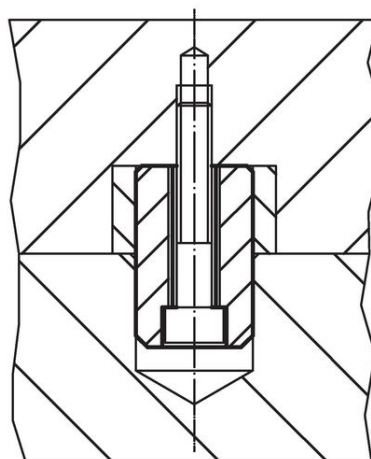

Cimblots de centrage

23110.0510

Description produit

Utilisés pour positionner les outillages sur des palettes.

Matières

- acier de cémentation, cémenté, allié, rectifié

Plan

Informations détaillées

Dimensions		l	[g]	Référence article
d	[mm]			
h6	20	31	70	23110.0510

Exemple d'application

Conformité

Conforme à la directive RoHS

Conforme à la directive 2011/65/CE et à la directive 2015/863.

Ne contient pas de substances SVHC