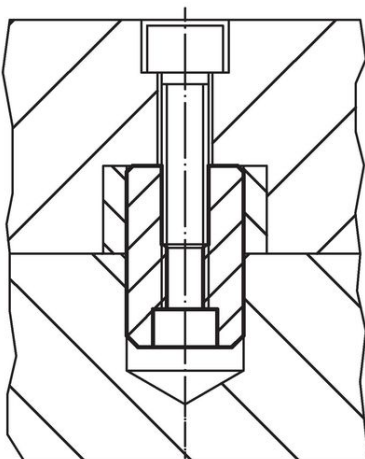

Cimblots de centrage

23110.0510

Description produit

Utilisés pour positionner les outillages sur des palettes.

Matières

- acier de cémentation, cémenté, allié, rectifié

Plan

Informations détaillées

Dimensions		l	[g]	Référence article
d	[mm]			
h6	20	31	70	23110.0510

Exemple d'application

Conformité

Conforme à la directive RoHS

Conforme à la directive 2011/65/CE et à la directive 2015/863.

Ne contient pas de substances SVHC