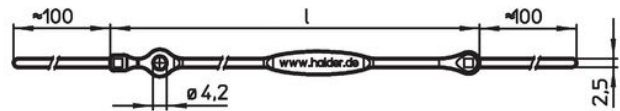

### Assemblage

Fixation du circlip (croquis 5/6) sur la broche à billes au moyen d'un maillet, démontage en faisant levier avec un tournevis.  
Version plastique (croquis 7) : après fixation, mettre à longueur en coupant proprement.  
Forme spirale (croquis 8) avec une très grande longueur de travail.

### Autres produits

- Câbles de retenue, pour broches à segments filetés
- Câbles de retenue, selon la norme DAN80
- Câbles de retenue, selon la norme NSA5732

Plan

Informations détaillées

Dimensions	Température	Poids	Référence article <sup>1)</sup>
l [mm]	max. [°C]	[g]	
inox, avec cosse en forme de goutte et anneau – croquis 4, avec revêtement en thermoplastique PVC, vert (transparent)			
150	80	11	22400.1311