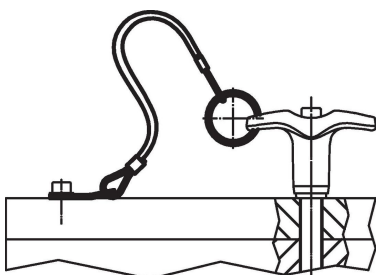

### Autres produits

- Câbles de retenue, pour broches à segments filetés
- Câbles de retenue, selon la norme DAN80
- Câbles de retenue, selon la norme NSA5732

Plan

Informations détaillées

Dimensions	Température	Poids	Référence article <sup>1)</sup>
l [mm]	max. [°C]	[g]	
inox, avec cosse en forme de goutte et anneau – croquis 4, avec revêtement en thermoplastique PVC, vert (transparent)			
150	80	11	22400.1311

<sup>1)</sup> ne s'applique pas pour les broches à billes, version simple

Exemple d'application