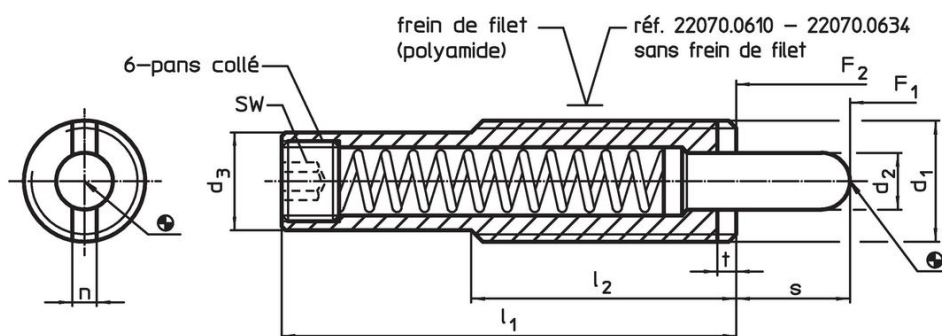

### Informations détaillées

Dimensions							Course s	SW	Pression <sup>1)</sup>		min.   max. [°C]	Référence article		
d <sub>1</sub>	d <sub>2</sub>	d <sub>3</sub>	l <sub>1</sub>	l <sub>2</sub>	n	t			F <sub>1</sub> ~	F <sub>2</sub> ~				
[mm]							[mm]	[mm]	[N]		[g]			
corps en acier de décolletage, ressort standard														
M16	8	13,4	118	35	3,2	3	30	6	24	110	-30	90	97	22070.0452