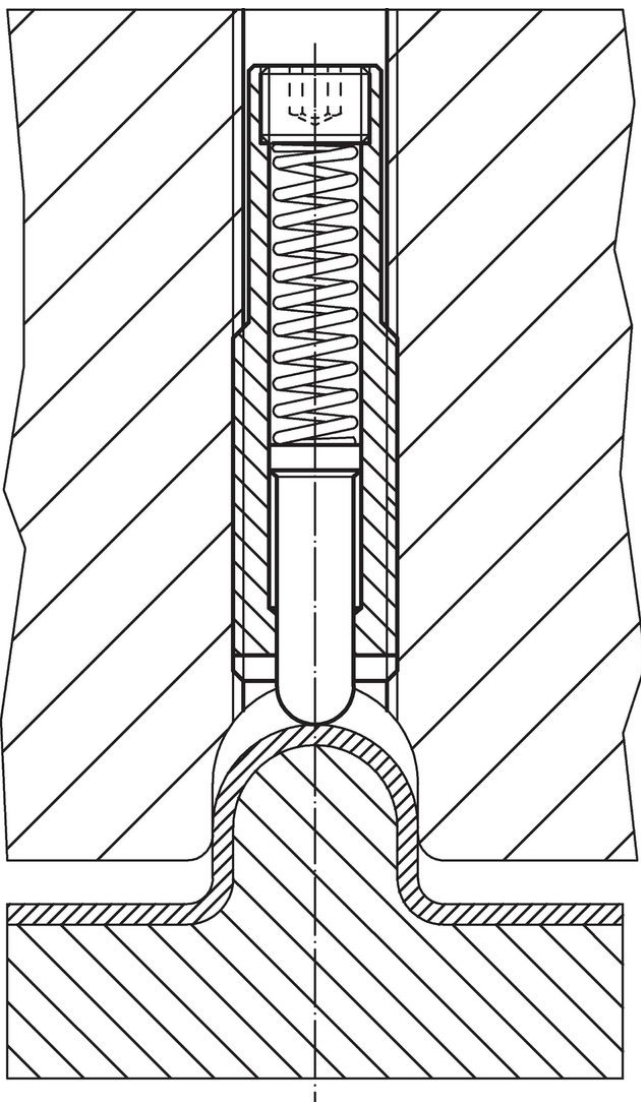

Accessoires

	Dimensions				Référence article	
	d₁	b	d	l		
outil de montage pour fente de vis (coté embout)						
	[mm]	[mm]	[mm]	[mm]	[g]	
	M16	80	13,4	95	110	22070.0834

Exemple d'application