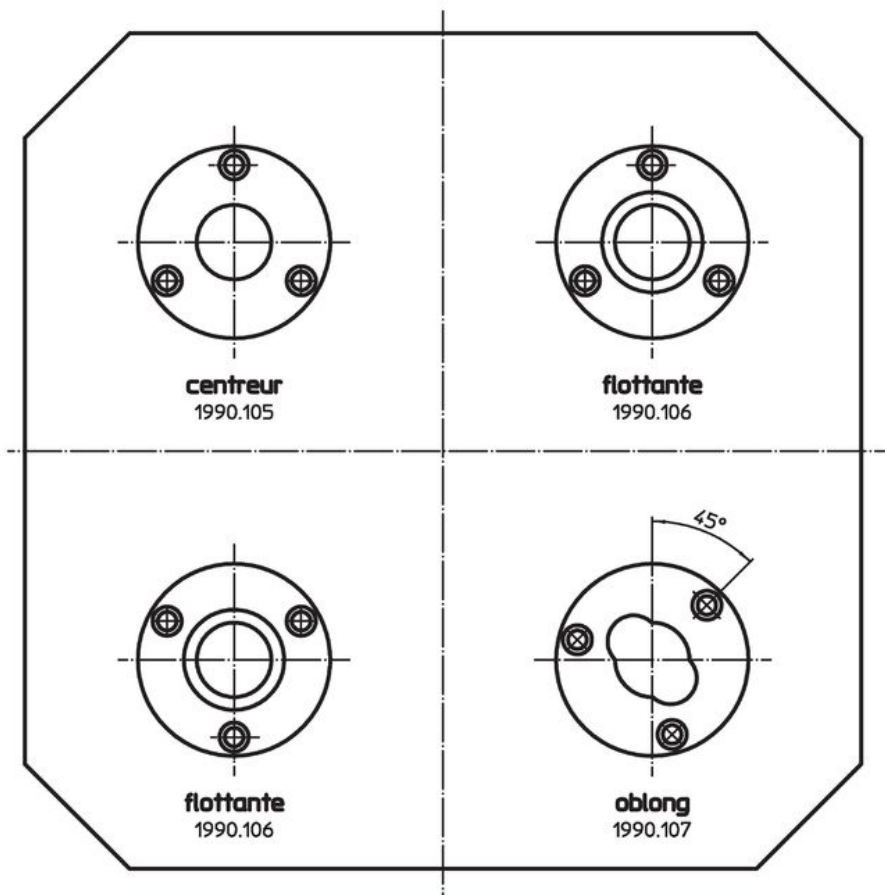

Plaques de base • avec 2 bagues de serrage

1990.190

Description produit

Matières

- Bagues de serrage**
- acier, cémenté, rectifié
- Plateau de base**
- aluminium

Plus d'informations

Notes

Réalisations spéciales sur demande.

Plan

Informations détaillées

	Référence article
 [kg] 11	1990.190

Exemple d'application

Conformité

Conforme à la directive RoHS

Conforme à la directive 2011/65/CE et à la directive 2015/863.

Ne contient pas de substances SVHC