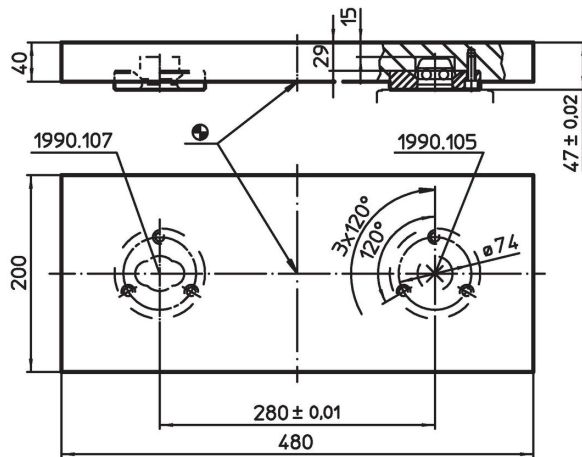

Plaques de base • avec 2 bagues de serrage

1990.190

Description produit

Matières

- Bagues de serrage**
- acier, cémenté, rectifié
- Plateau de base**
- aluminium

Plus d'informations

Notes

Réalisations spéciales sur demande.

Plan

Informations détaillées

	Référence article
 [kg] 11	1990.190

Exemple d'application

Conformité

Conforme à la directive RoHS

Conforme à la directive 2011/65/CE et à la directive 2015/863.

Ne contient pas de substances SVHC