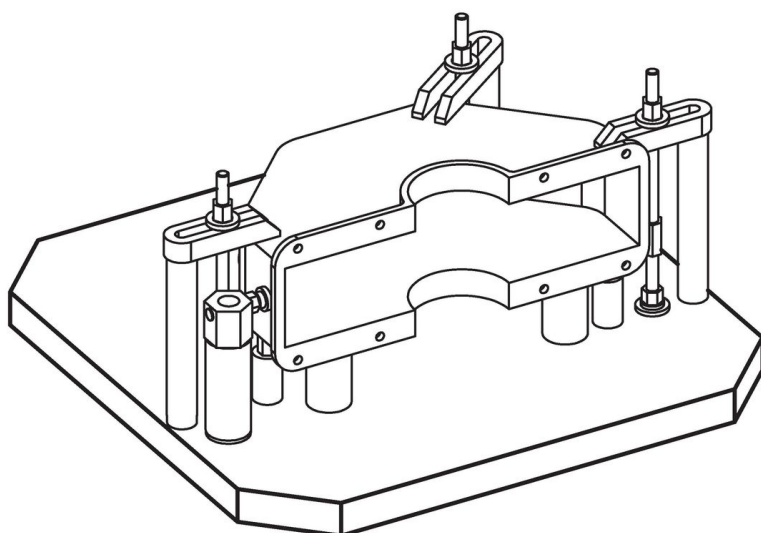

Plateaux de bridage • pré-usinés

1912.610

Description produit

Matières

- fonte grise GG

Plus d'informations

Notes

Réalisations spéciales en acier ou en fonte sur demande.

Plan

Informations détaillées

Dimensions			Référence article
$b_1 \times l_1$		h	
	[mm]	+0,3	
630 x 630		142	1912.610

Exemple d'application

Conformité

Conforme à la directive RoHS

Conforme à la directive 2011/65/CE et à la directive 2015/863.