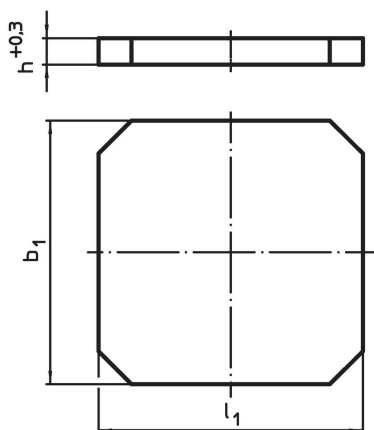

Plateaux de bridage • pré-usinés

1912.610

Description produit

Matières

- fonte grise GG

Plus d'informations

Notes

Réalisations spéciales en acier ou en fonte sur demande.

Plan

Informations détaillées

Dimensions			Référence article
$b_1 \times l_1$		h	
	[mm]	+0,3	
630 x 630		142	1912.610

Exemple d'application

Conformité

Conforme à la directive RoHS

Conforme à la directive 2011/65/CE et à la directive 2015/863.