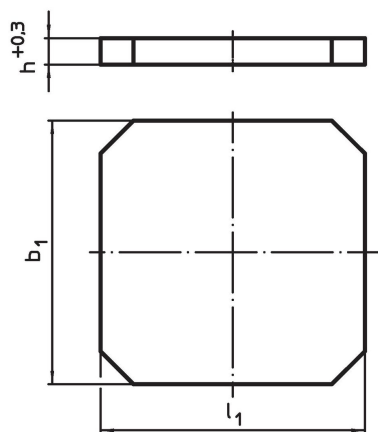

Plateaux de bridage • pré-usinés

1912.510

Description produit

Matières

- fonte grise GG

Plus d'informations

Notes

Réalisations spéciales en acier ou en fonte sur demande.

Plan

Informations détaillées

b ₁ x l ₁	Dimensions	h +0,3	[kg]	Référence article
	[mm]			
500 x 630		50,3	112	1912.510

Exemple d'application

Conformité

Conforme à la directive RoHS

Conforme à la directive 2011/65/CE et à la directive 2015/863.