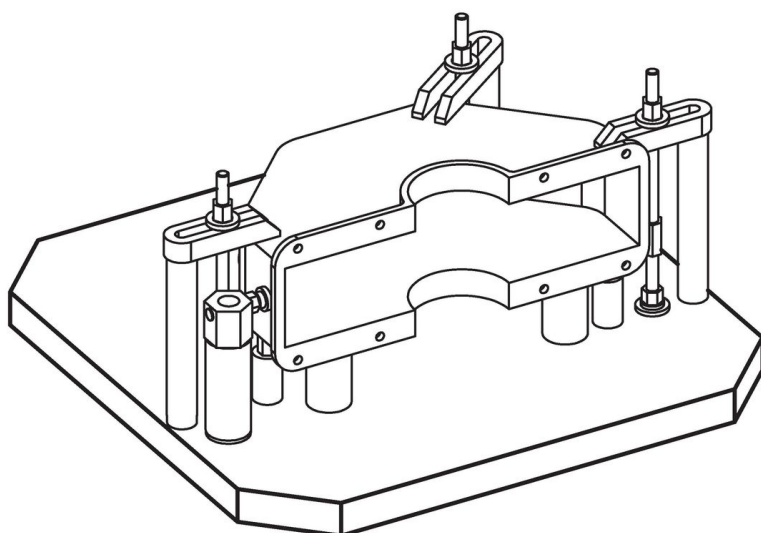

Plateaux de bridage • pré-usinés

1912.510

Description produit

Matières

- fonte grise GG

Plus d'informations

Notes

Réalisations spéciales en acier ou en fonte sur demande.

Plan

Informations détaillées

b ₁ x l ₁	Dimensions	h +0,3	[kg]	Référence article
	[mm]			
500 x 630		50,3	112	1912.510

Exemple d'application

Conformité

Conforme à la directive RoHS

Conforme à la directive 2011/65/CE et à la directive 2015/863.