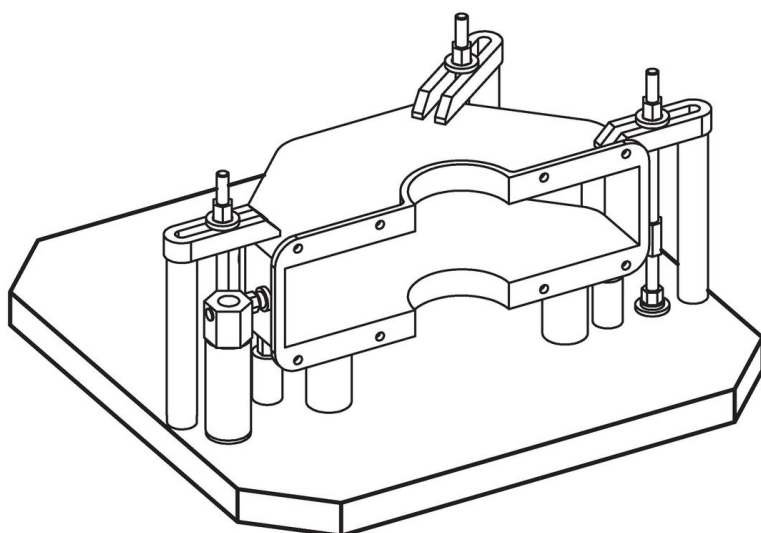

Plateaux de bridage • pré-usinés

1912.410

Description produit

Matières

- fonte grise GG

Plus d'informations

Notes

Réalisations spéciales en acier ou en fonte sur demande.

Plan

Informations détaillées

$b_1 \times l_1$	Dimensions	h +0,3	[kg]	Référence article
	[mm]			
500 x 500		40,3	71	1912.410

Exemple d'application

Conformité

Conforme à la directive RoHS

Conforme à la directive 2011/65/CE et à la directive 2015/863.