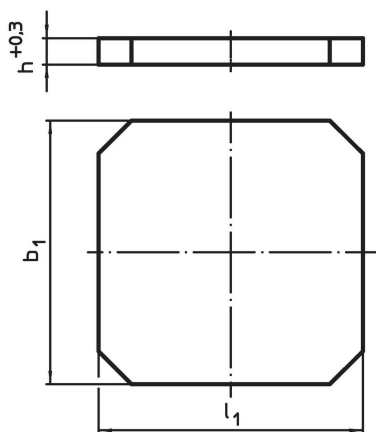

Plateaux de bridage • pré-usinés

1912.410

Description produit

Matières

- fonte grise GG

Plus d'informations

Notes

Réalisations spéciales en acier ou en fonte sur demande.

Plan

Informations détaillées

$b_1 \times l_1$	Dimensions	h +0,3	[kg]	Référence article
	[mm]			
500 x 500		40,3	71	1912.410

Exemple d'application

Conformité

Conforme à la directive RoHS

Conforme à la directive 2011/65/CE et à la directive 2015/863.