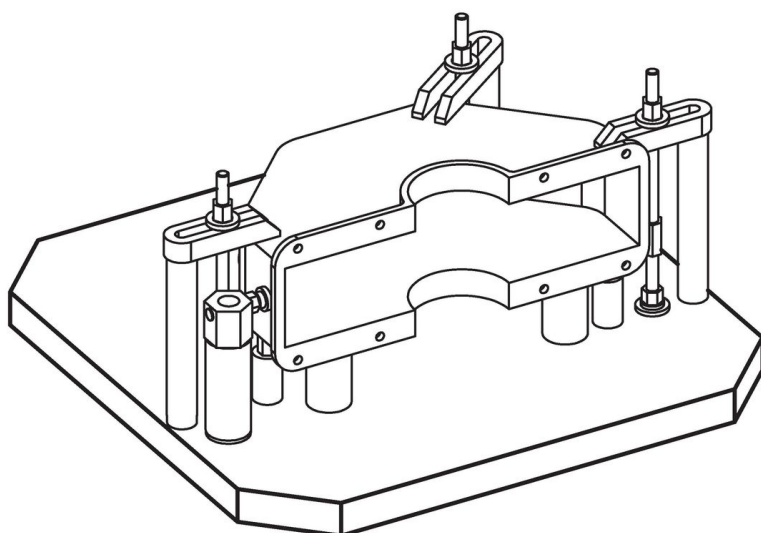

Plateaux de bridage • pré-usinés

1912.310

Description produit

Matières

- fonte grise GG

Plus d'informations

Notes

Réalisations spéciales en acier ou en fonte sur demande.

Plan

Informations détaillées

$b_1 \times l_1$	Dimensions	h +0,3	[kg]	Référence article
	[mm]			
400 x 500		40,3	57	1912.310

Exemple d'application

Conformité

Conforme à la directive RoHS

Conforme à la directive 2011/65/CE et à la directive 2015/863.