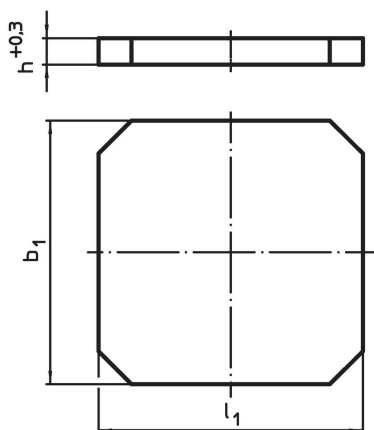

Plateaux de bridage • pré-usinés

1912.310

Description produit

Matières

- fonte grise GG

Plus d'informations

Notes

Réalisations spéciales en acier ou en fonte sur demande.

Plan

Informations détaillées

$b_1 \times l_1$	Dimensions	h +0,3	[kg]	Référence article
	[mm]			
400 x 500		40,3	57	1912.310

Exemple d'application

Conformité

Conforme à la directive RoHS

Conforme à la directive 2011/65/CE et à la directive 2015/863.