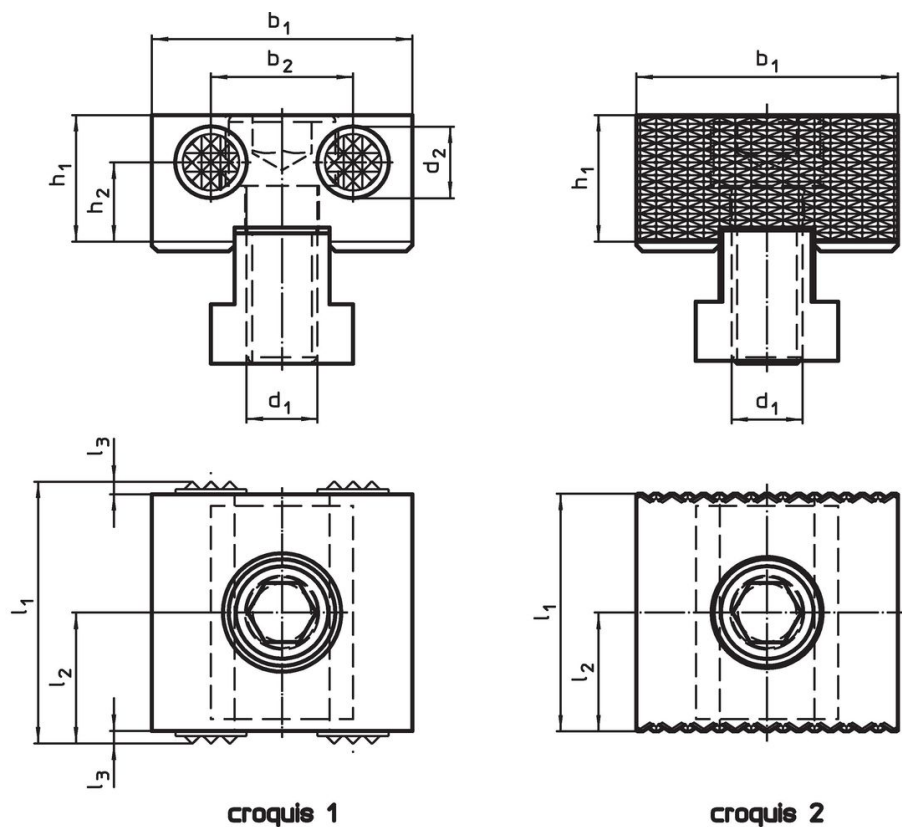

Butées • striées

1586.060

Description produit

Matières

Embouts

- carbure

Corps

- acier à outil, trempé

Plan

Informations détaillées

Dimensions										Référence article
d ₁	d ₂	l ₁	l ₂	l ₃	b ₁ -0,05	b ₂	h ₁	h ₂	[g]	
striées, sur les deux faces – croquis 1										
M12	12	44	22	2	44	24	21,4	13,4	402	1586.060