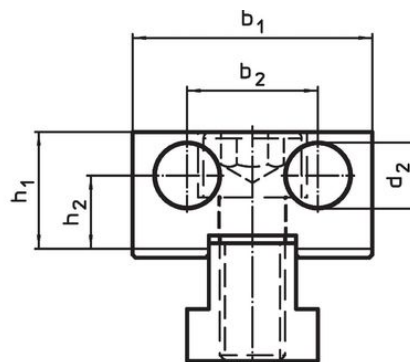

Butées • revêtement diamant

1586.011

Description produit

Matières

Embout

- revêtement diamant

Corps

- acier à outil, trempé

Plan

croquis 1

croquis 2

Informations détaillées

Dimensions									Référence article	
d ₁	d ₂	l ₁	l ₂ ±0,01	l ₃	b ₁ -0,05	b ₂	h ₁	h ₂		[g]
revêtement diamant d'un côté et lisse de l'autre – croquis 2										
M12	12	42	20	2	44	24	21,4	13,4	403	1586.011