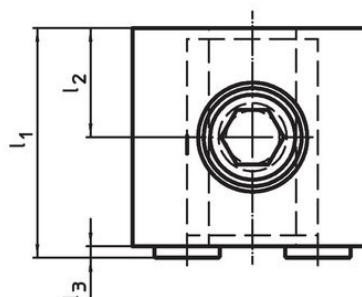

Butées • revêtement diamant

1586.011

Description produit

Matières

Embout

- revêtement diamant

Corps

- acier à outil, trempé

Plan

croquis 1

croquis 2

Informations détaillées

Dimensions									Référence article	
d ₁	d ₂	l ₁	l ₂ ±0,01	l ₃	b ₁ -0,05	b ₂	h ₁	h ₂		[g]
revêtement diamant d'un côté et lisse de l'autre – croquis 2										
M12	12	42	20	2	44	24	21,4	13,4	403	1586.011