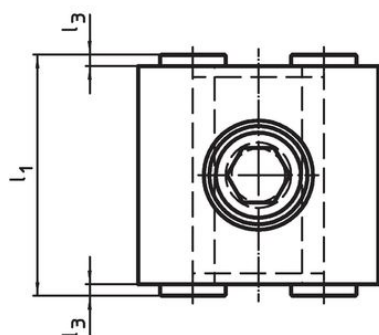

Butées • revêtement diamant

1586.011

Description produit

Matières

Embout

- revêtement diamant

Corps

- acier à outil, trempé

Plan

croquis 1

croquis 2

Informations détaillées

Dimensions									Référence article	
d ₁	d ₂	l ₁	l ₂ ±0,01	l ₃	b ₁ -0,05	b ₂	h ₁	h ₂		[g]
revêtement diamant d'un côté et lisse de l'autre – croquis 2										
M12	12	42	20	2	44	24	21,4	13,4	403	1586.011