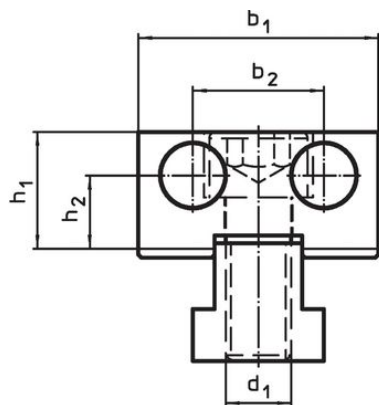

Butées • revêtement diamant

1586.011

Description produit

Matières

Embout

- revêtement diamant

Corps

- acier à outil, trempé

Plan

croquis 1

croquis 2

Informations détaillées

Dimensions									Référence article	
d ₁	d ₂	l ₁	l ₂ ±0,01	l ₃	b ₁ -0,05	b ₂	h ₁	h ₂		[g]
revêtement diamant d'un côté et lisse de l'autre – croquis 2										
M12	12	42	20	2	44	24	21,4	13,4	403	1586.011