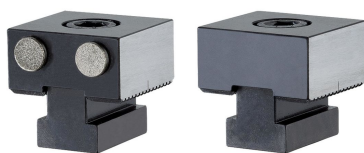

Butées • revêtement diamant

1586.011

Description produit

Matières

Embout

- revêtement diamant

Corps

- acier à outil, trempé

Plan

croquis 1

croquis 2

Informations détaillées

Dimensions									Référence article	
d ₁	d ₂	l ₁	l ₂ ±0,01	l ₃	b ₁ -0,05	b ₂	h ₁	h ₂		[g]
revêtement diamant d'un côté et lisse de l'autre – croquis 2										
M12	12	42	20	2	44	24	21,4	13,4	403	1586.011