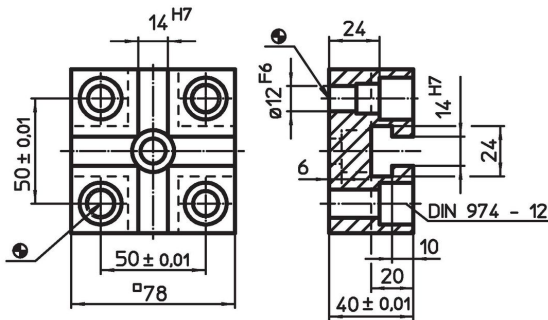

Adaptateurs rainurés

1581.000

Description produit

Matières

- acier, cémenté, rectifié

Plan

Informations détaillées

Systeme		Référence article
L12	[g] 1202	1581.000