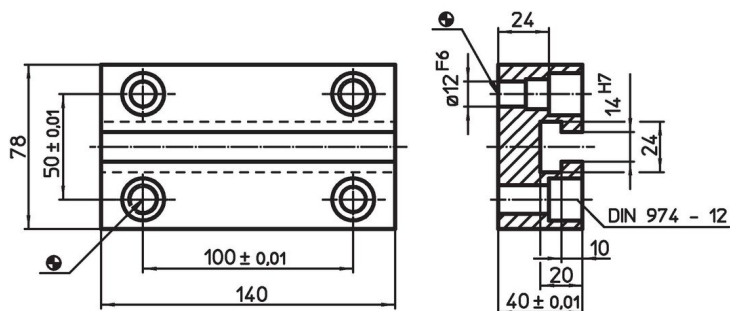

Adaptateurs rainurés

1580.000

Description produit

Matières

- acier, cémenté, rectifié

Plan

Informations détaillées

Système	 [g]	Référence article
L12	2743	1580.000