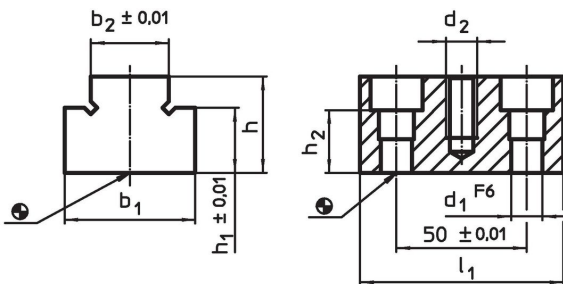

Tasseaux de positionnement

1549.200

Description produit

Matières

- acier, cémenté, rectifié

Plan

Informations détaillées

Système	Dimensions								Référence article	
	l_1	b_1	h	b_2	h_1	h_2	d_1	d_2		
L12	78	50	37	30	25	24	12	M12	834	1549.200