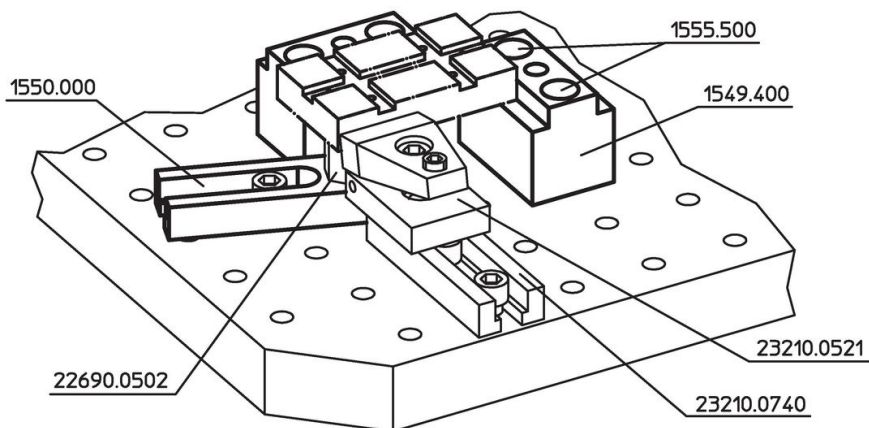

Exemple d'application