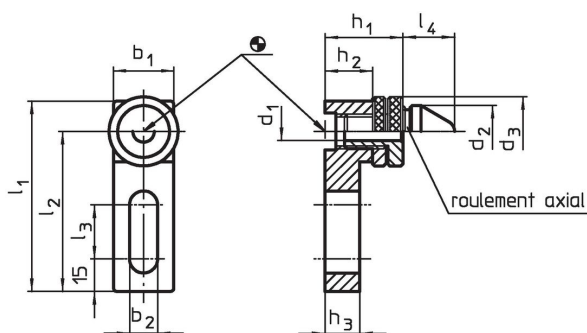

Supports de perçage • réglables

1163.200

Description produit

Matières

- acier, cémenté, rectifié

Plan

Informations détaillées

Système	b ₁	b ₂	d ₁	d ₂	d ₃	Dimensions				h ₁	h ₂	h ₃	[g]	Référence article
						l ₁	l ₂	l ₃	l ₄					
V70/L12	48	17	24,8	45	55	108	84	25	27	54 – 68	32	26	1391	1163.200