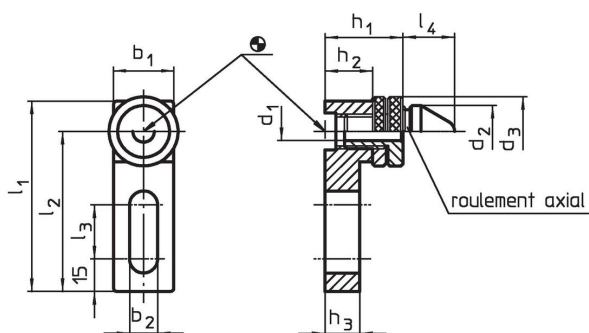

Supports de perçage • réglables

1163.100

Description produit

Matières

- acier, cémenté, rectifié

Plan

Informations détaillées

Système	Dimensions											Référence article		
	b ₁	b ₂	d ₁	d ₂	d ₃	l ₁	l ₂	l ₃	l ₄	h ₁	h ₂		h ₃	[g]
V70/L12	38	13	16,9	30	42	108	89	40	27	44 – 54	26	20	800	1163.100