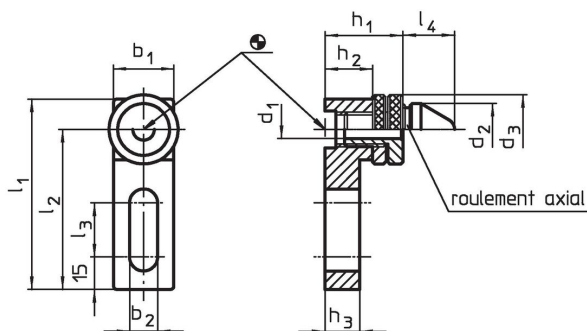

Supports de perçage • réglables

1163.100

Description produit

Matières

- acier, cémenté, rectifié

Plan

Informations détaillées

Système	Dimensions											Référence article		
	b ₁	b ₂	d ₁	d ₂	d ₃	l ₁	l ₂	l ₃	l ₄	h ₁	h ₂		h ₃	[g]
V70/L12	38	13	16,9	30	42	108	89	40	27	44 – 54	26	20	800	1163.100